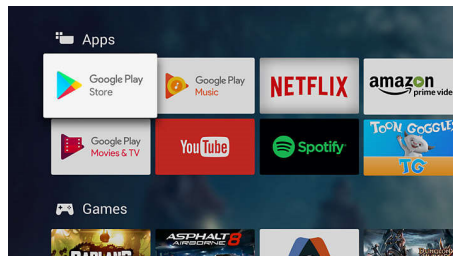

เนื้อหา TV

ก้าวข้ามฝั่งรายการ TV แบบดั้งเดิมด้วย Google Play Store และ Philips App Gallery พบกับภาพยนตร์แบบไม่รู้จักจบ, TV, ดนตรี, แอปและเกมออนไลน์ที่คุณจะต้องชื่นชอบ

เอฟเฟกต์ที่หนักแน่น

บทสนทนาที่ชัดเจน เอฟเฟกต์ที่หนักแน่น

เสียงที่สมดุล

เสียงที่สมดุลจากลำโพงแบบเต็มช่วงเสียง

รูปทรงเพรียวบาง

รูปทรงเพรียวบาง ขอบจอที่เพรียวบางและขาตั้งเป็นโลหะ

Android TV

ใช้งาน Philips Android TV อย่างที่คุณต้องการ ไม่ว่าจะคุณต้องการรับชม Amazon และ YouTube ในสัปดาห์นี้ และ Netflix ในสัปดาห์ถัดไปก็ไม่มีปัญหา อินเทอร์เน็ตชดเชยช่วยให้คุณวางเนื้อหาที่ชื่นชอบไว้ในตำแหน่งที่โดดเด่น รับชมซีรีส์ต่อจากครั้งที่แล้วได้อย่างง่ายดาย หรือดูรายละเอียดเกี่ยวกับภาพยนตร์เรื่องใหม่