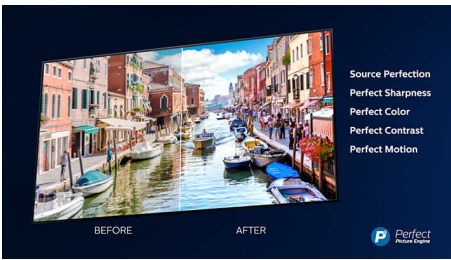

P5 Perfect Picture Engine

Philips P5 Engine นำเสนอภาพที่สว่างสดใสสุดจอเนื้อหาที่คุณชื่นชอบ ให้รายละเอียดนุ่มลึกกว่าที่สังเกตเห็น ให้สีสันสดใส ผิวลื่นขาวแลดูเป็นธรรมชาติ ความเปรียบต่างที่คมชัดที่คุณจะรับรู้ได้ทุกราชละเอียด การเคลื่อนไหวราบรื่นสมบูรณ์แบบ