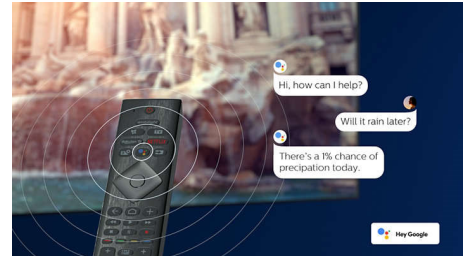

เสียงที่สมดุล

เสียงที่สมดุลจากลำโพงแบบเต็มช่วงเสียง

รูปทรงเพรียวบาง

รูปทรงเพรียวบาง ขอบจอที่เพรียวบางและขาตั้งเป็นโลหะ

Android TV

ใช้งาน Philips Android TV อย่างที่คุณต้องการ ไม่ว่าจะคุณต้องการรับชม Amazon และ YouTube ในสัปดาห์นี้ และ Netflix ในสัปดาห์ถัดไปก็ไม่มีปัญหา อินเทอร์เน็ตชดเชยช่วยให้คุณวางเนื้อหาที่ชื่นชอบไว้ในตำแหน่งที่โดดเด่น รับชมซีรีส์ต่อจากครั้งที่แล้วได้อย่างง่ายดาย หรือดูรายละเอียดเกี่ยวกับภาพยนตร์เรื่องใหม่

Google Assistant

ควบคุม Philips Android TV ของคุณด้วยเสียง ต้องการเล่นเกม, รับชม Netflix หรือค้นหาเนื้อหาและแอปใน Google Play Store หรือไม่? เพียงสั่ง TV ของคุณด้วยเสียง คุณยังสามารถสั่งอุปกรณ์อัจฉริยะประจำบ้านอื่นๆ ที่สามารถทำงานร่วมกับ Google Assistant ได้ เช่น สั่งให้รีไฟ และตั้งตัวควบคุมอุณหภูมิในร้านค้าของการรับชมภาพยนตร์ได้โดยไม่ต้องลุกจากโซฟา