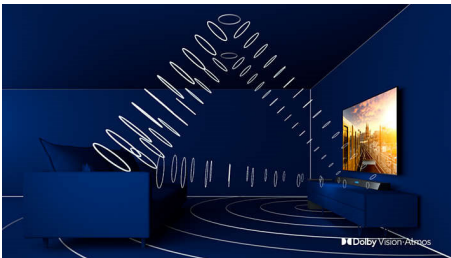

Dolby Vision และ Dolby Atmos

การสนับสนุนรูปแบบภาพและเสียงชั้นนำของ Dolby หมายความว่าเนื้อหา HDR

ที่คุณรับชมจะแลดูสมจริงเป็นอย่างยิ่ง ไม่ว่าจะซีรีส์ล่าสุดที่รับชมผ่านการสตรีม หรือชุดแผ่น Blu-Ray คุณจะเพลิดเพลินกับความเปรียบต่าง ความสว่าง และสีที่สะท้อนถึงเจตนาของผู้กำกับ และพบกับเสียงที่มีมิติ คมชัด ละเอียด และนุ่มลึก