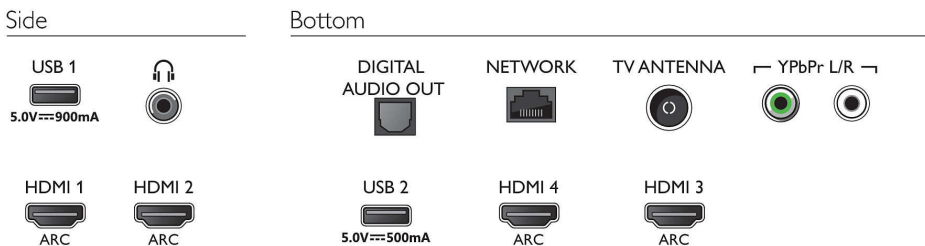

Connections

วันที่ออก 2023-10-04

เวอร์ชัน: 9.0.1

EAN: 87 18863 02120 0

© 2023 Koninklijke Philips N.V.
สงวนลิขสิทธิ์

ข้อมูลจำเพาะอาจเปลี่ยนแปลงได้โดยไม่ต้องแจ้งให้ทราบล่วงหน้า เครื่องหมายการค้าเป็นสมบัติของ Koninklijke Philips N.V. หรือเจ้าของรายอื่นๆ

www.philips.com

* EPG และการรับชมที่แท้จริง (นานถึง 8 วัน) ขึ้นอยู่กับประเทศและผู้ให้บริการ

* การให้บริการ Android App แตกต่างกันในแต่ละประเทศ โปรดเข้าไปที่ Google Play Store ในท้องถิ่นของคุณเพื่อดูรายละเอียดเพิ่มเติม

* ทีวีรองรับสัญญาณ DVB สำหรับบริการแพ็คเกจที่สามารถให้บริการฟรี อาจไม่รองรับผู้ให้บริการ DVB เฉพาะ สามารถขอยกเลิกได้ในส่วนคำถามที่พบบ่อยของเว็บไซต์ฝ่ายสนับสนุนของ Philips สำหรับผู้ให้บริการบางรายต้องมี Conditional Access และการสมัครเป็นสมาชิก สำหรับข้อมูลเพิ่มเติม โปรดติดต่อผู้ให้บริการของคุณ

* แอปพลิเคชัน Philips TV Remote และฟังก์ชันที่เกี่ยวข้องจะแตกต่างกันไปตามที่แต่ละวัน ผู้ให้บริการและประเทศ ตลอดจนรุ่นและระบบปฏิบัติการของอุปกรณ์อัจฉริยะ สำหรับรายละเอียดเพิ่มเติม โปรดไปที่ www.philips.com/TVRemoteapp

* การให้บริการแอปพลิเคชัน Smart TV จะแตกต่างกันไปตามประเทศและวันแต่ละวัน สำหรับรายละเอียดเพิ่มเติม โปรดไปที่ www.philips.com/smarttv

* โปรดทราบว่าแอป Amazon ของคุณอาจไม่มีให้บริการในประเทศของคุณ (ปัจจุบันแอป Amazon มีให้บริการในสหรัฐอเมริกา, เยอรมัน, ออสเตรเลียเท่านั้น)

* มีความสามารถขึ้นอยู่กับแอปในตัวของ ChromeCast และอุปกรณ์อัจฉริยะต่างๆ สำหรับรายละเอียดเพิ่มเติม โปรดไปที่หน้าผลิตภัณฑ์ในตัวของ ChromeCast