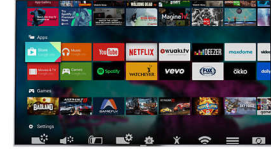

TV İçeriği

Google Play store ve Philips app gallery, size filmler, TV, müzik, uygulamalar ve oyunlardan oluşan büyük bir çevrimiçi koleksiyon sunmak amacıyla geleneksel TV'nin ötesine geçer. 16 GB genişletilebilir bellek, tüm favori içeriklerinizi kaydetmeniz ve daha fazla uygulama yüklemeniz için fazlasıyla boş alan olduğu anlamına gelir.

Netflix Tarafından Önerilen TV

Netflix, TV şovlarını ve filmleri alışmış olduğunuz cihazlarda izlemede yenilik sağlama dahil olmak üzere, eğlence deneyimini birçok yönden değiştiriyor. Bir smart TV üzerinde Netflix Tarafından Önerilen TV logosu gördüğünüzde bu, logo sahibi cihazın üyelerin en çok önem verdikleri konulara göre yapılan zorlu testlerden geçtiğini belirtir.

Triple Ring teknolojisi

Gelişmiş Philips Triple Ring teknolojisiyle artık hoparlörler subwoofer'larda çok daha fazla hareket edebiliyor. Daha çok hareket, daha etkileyici bir deneyim demektir! Bu sayede ince Philips TV tasarımında bile çok daha güçlü sesin keyfini süreceksiniz.