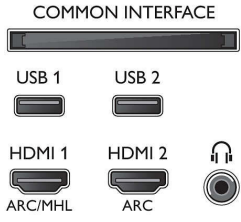

Süper İnce 4K UHD OLED Android TV

139 cm (55 inç) Ambilight TV 3800 Görüntü Performansı İndeksi, HDR perfect WCG %99, P5 Perfect Görüntü Motoru

Teknik Özellikler

Ambilight

- Ambilight Özellikleri: Dahili Ambilight+Hue, Ambilight Müzik, Oyun Modu, Duvar rengine uyarlama, Dinlenme modu
- Ambilight Versiyonu: 3 taraflı

Görüntü/Ekran

- En-boy oranı: 16:9
- Çapraz ekran boyutu (inç): 55 inç
- Çapraz ekran boyutu (metrik): 139 cm
- Ekran: 4K Ultra HD OLED
- Ekran çözünürlüğü: 3840x2160

- Fotoğraf motoru: P5 Perfect Görüntü Motoru
- Görüntü geliştirme: Perfect Natural Motion, Ultra Çözünürlük, Micro Dimming Perfect, 3800 PPI
- Parlaklık tepe oranı: 65 %

Desteklenen Ekran Çözünürlüğü

- Tüm HDMI'larda bilgisayar girişleri: 60 Hz'de 4K UHD 3840x2160 değerine kadar
- Tüm HDMI'larda video girişleri: 60 Hz'de 4K UHD 3840x2160 değerine kadar

55POS9002/12

Tuner/Alım/İletim

- Dijital TV: DVB-T/T2/T2-HD/C/S/S2
- Video Oynatma: NTSC, PAL, SECAM
- MPEG Desteği: MPEG2, MPEG4
- TV Program rehberi*: 8 günlük Elektronik Program Rehberi
- Sinyal gücü göstergesi
- Teletext: 1000 sayfa Yardımlı Metin
- HEVC desteği

Android TV

- İS: Android™ 6.0 (Marshmallow)

Connections

Side