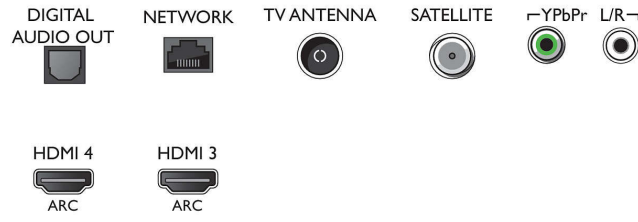

Android TV

- İS: Android™ 6.0 (Marshmallow)

Connections

Side

Bottom

Süper İnce 4K UHD OLED Android TV

139 cm (55 inç) Ambilight TV 3800 Görüntü Performansı İndeksi, HDR perfect WCG %99, P5 Perfect Görüntü Motoru