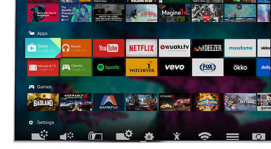

TV İçeriği

Google Play store ve Philips app gallery, size filmler, TV, müzik, uygulamalar ve oyunlardan oluşan büyük bir çevrimiçi koleksiyon sunmak amacıyla geleneksel TV'nin ötesine geçer. 16 GB genişletilebilir bellek, tüm favori içeriklerinizi kaydetmeniz ve daha fazla uygulama yüklemeniz için fazlasıyla boş alan olduğu anlamına gelir.

Netflix Tarafından Önerilen TV

Netflix, TV şovlarını ve filmleri almış olduğunuz cihazlarda izlemede yenilik sağlama dahil olmak üzere, eğlence deneyimini birçok yönden değiştiriyor. Bir smart TV üzerinde Netflix Tarafından Önerilen TV logosu gördüğünüzde bu, logo sahibi cihazın üyelerin en çok önem verdikleri konulara göre yapılan zorlu testlerden geçtiğini belirtir.

Göze çarpan temiz ses kalitesi

İnce tasarımı mühendis ürünü ses kalitesi. Şık hoparlör çubuğunda bulunan bol miktardaki mikro sürücü sayesinde inanılmaz ses çıkışlarının ve gerçekçi seslerin keyfini çıkarın. Zemindeki her fısıltıyı, adımı ve çıtırtıyı duyabildiğinizi düşündüğünüzde her bir çarpışmanın, silah sesinin ve patlamanın ne kadar güçlü ve net bir şekilde çıkacağını tahmin edebilirsiniz. Derin ve zengin tonlar için stratejik olarak konumlandırılmış arka hoparlörler sayesinde bas kalitesinden hiçbir taviz verilmedi. Görünümü kadar kaliteli sese sahip bir TV.