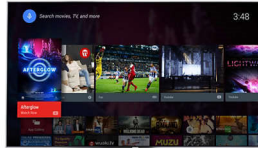

Dört Çekirdek ve Android

Philips Dört Çekirdekli işlemci, heyecan verici bir oyun deneyimi için Android'in gücüyle araya geliyor. Android ile TV'nizde süper hızlı, sezgisel ve keyifli bir şekilde gezinebilir, uygulama başlatabilir ve video oynatabilirsiniz.