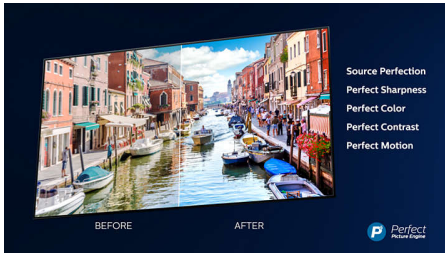

焦點

P5 Perfect Picture Engine 畫質增強引擎

飛利浦 P5 引擎呈現的出色影像，與您鍾愛的內容不相上下。細節的深度明顯增強。色彩生動，膚色自然。對比銳利，足以感受每個細節。動作極度平順流暢。