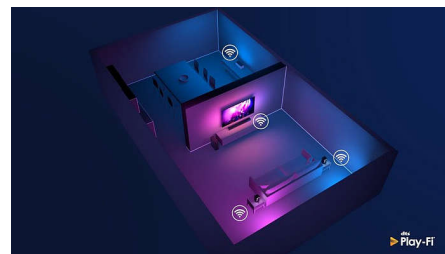

4K UHD HDR

飛利浦 4K UHD 顯示器與所有主要 HDR 格式相容，包含 HDR10+ 和 Dolby Vision。無論是必看影集或最新電玩遊戲，陰影會加深、明亮表面更亮、色彩更真實。

Ambilight 3 向式

飛利浦 Ambilight 讓電影和遊戲體驗宛如身歷其境。音樂配上燈光秀。螢幕會感覺更大。顯示器邊緣周圍的智慧型 LED 會即時投射螢幕上的色彩到牆上和室內空間。完美調節環境光源。讓您多一個愛上這款顯示器的理由。

DTS Play-Fi

飛利浦顯示器搭載 DTS Play-Fi，可讓您連接至任何房間內的相容喇叭。廚房有無線喇叭嗎？您可以在製作點心時聆聽電影對白，或者一面收聽體育報導，一面為所有人準備飲料。

大型顯示器和 Soundbar

底座高度可隨 Soundbar 調整。

完美平衡的音訊

均衡的音效。清晰乾淨的對話。震撼十足的效果。

規格

Ambilight