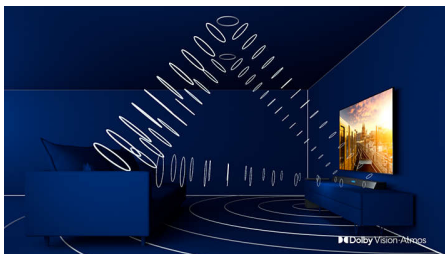

Dolby Vision 與 Dolby Atmos

支援 Dolby 的優越音效與影片格式，讓您觀賞的 HDR 內容呈現真實的臨場感。無論是最新串流影集或藍光光碟組合，您都能享受與導演初衷一致的對比、亮度和色彩。聆聽寬闊無際的音效，感受清晰、細膩且深沉的效果。

語音助理

用聲音控制飛利浦 Android 顯示器。想要玩遊戲、觀賞 Netflix 或在 Google Play 商店中尋找內容和應用程式嗎？只要告訴您的顯示器即可。您甚至可以命令所有與 Google 助理相容的智慧型家用裝置，例如調暗燈光和在電影之夜設定恆溫器。完全

無需離開沙發。尋找顯示器遙控器的日子已經過去了。現在，您可以透過 Amazon Echo 等具備 Alexa 功能的裝置，使用語音控制飛利浦智慧型顯示器。利用 Alexa 就能開啟顯示器、變換頻道、切換到遊戲主機，以及執行更多功能。

Android 顯示器

打造屬於您自己的飛利浦 Android 顯示器。這週選擇享受 Amazon 與 YouTube 的內容，下週接著 Netflix 也沒問題。清楚、直覺式的介面讓您可以把喜愛的內容放在前方和中央的位置。輕輕鬆鬆掌握最新劇集的進度，或是查看新推出的電影。

Google 助理

具備 Google 助理的飛利浦 Android 顯示器，可讓您用聲音控制顯示器及其他功能。想在螢幕上尋找內容和應用程式、玩遊戲或取得解答嗎？直接詢問即可。您甚至可以控制與 Google 助理相容的智慧型家用裝置。