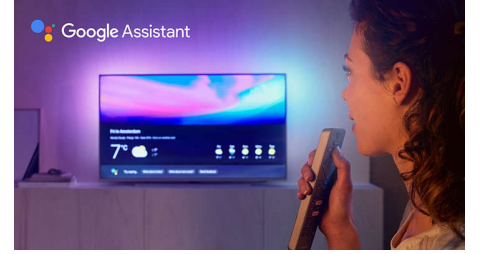

Dahili Google Asistan

Philips Android TV'nizi sesinizle kontrol edin. Oyun oynamak, Netflix izlemek veya Google Play Store'da içerikler ve uygulamalar mı aramak istiyorsunuz? TV'nize söylemeniz yeterli. Ayrıca yerinizden kalkmanıza gerek kalmadan Google Assistant uyumlu akıllı ev cihazlarına komut vererek ışıkları kısabilir veya film geceniz için evin sıcaklığını ayarlayabilirsiniz.

45 W soundbar

Ön tarafta 45 W soundbar

Triple Ring teknolojisi

Gelişmiş Philips Triple Ring teknolojisiyle hoparlörler, subwoofer'larımızda çok daha güçlü şekilde hareket edebiliyor. Daha çok hareket, daha etkileyici bir deneyim demektir. Bu sayede ince Philips TV tasarımıyla bile güçlü sesin tadını çıkarabilirsiniz.