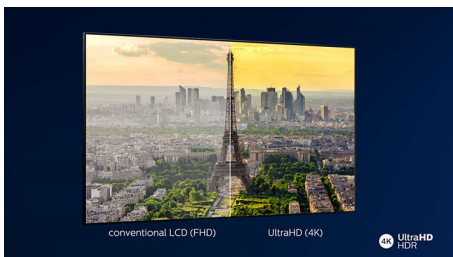

4K UHD

Яркий 4K LED-телевизор. Яркая картинка HDR. Плавное движение. Телевизор Philips 4K UHD TV обеспечивает реалистичность контента благодаря высокой контрастности и насыщенным цветам. Более глубокая картинка и плавное движение. Фильмы, передачи, игры и многое другое будут выглядеть отлично вне зависимости от источника.