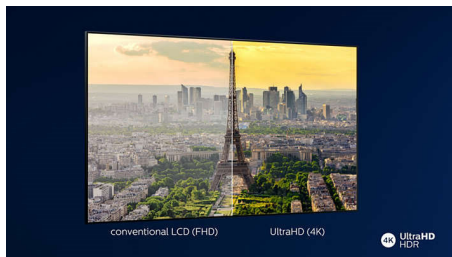

Поддержка HDR10+

Ваш телевизор Philips способен выжать максимум из видеоформата HDR10+. Контрастность, цвет и яркость настраиваются в кадровом режиме. Неважно, что вы смотрите, — популярный сериал или новый блокбастер — вы обязательно оцените глубокие тени. Яркие поверхности станут еще ярче, а цвета — еще реалистичнее.