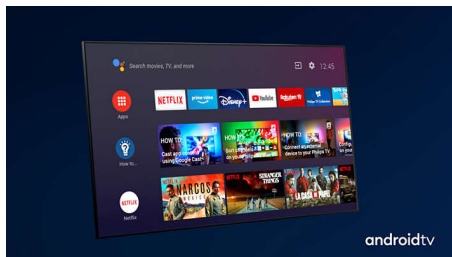

Android TV.

Персонализируйте свой телевизор с Philips Android TV. Если на этой неделе вы хотите

посмотреть контент на Amazon и YouTube, а на следующей — Rakuten TV и Netflix, это решение именно для вас. Четкий и понятный интерфейс позволяет располагать источники контента так, как удобно вам. Легко продолжайте просмотр начатых эпизодов и знакомьтесь с анонсами новых фильмов.