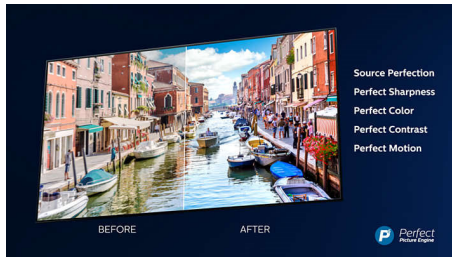

Процессор P5 Perfect Picture

Процессор Philips P5 передает контент с качеством, как на источнике. Наслаждайтесь большим количеством деталей, глубиной изображения, яркостью цветов и естественностью оттенков кожи. Невероятная четкость и контрастность поможет прочувствовать все, что происходит на экране. Движение на экране идеально плавное.