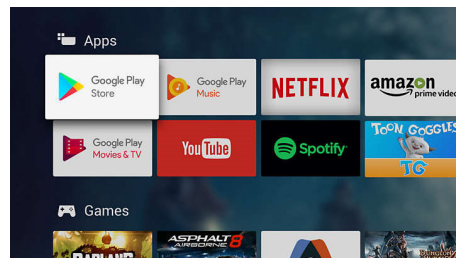

Контент на телевизоре

Благодаря магазину Google Play и галерее приложений Philips на телевизор можно загрузить обширную онлайн-коллекцию фильмов, телепередач, музыки, приложений и игр.

Интеллектуальное управление голосом.