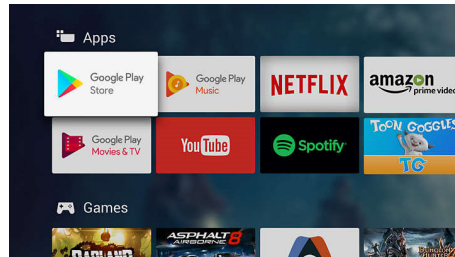

Телевміст

Виходьте за межі звичайних телепрограм завдяки магазину Google Play Store та галереї додатків Philips App Gallery. Насолоджуйтеся нескінченними відео, телепрограммами, музикою, додатками та іграми онлайн. Більше цікавого.

Голосове керування із штучним інтелектом.

Керуйте телевізором Philips Android TV за допомогою власного голосу. Бажаєте зіграти в гру, переглянути відео Netflix чи знайти контент і додатки в магазині Google Play Store? Просто скажіть про це своєму телевізору. Можна навіть давати команди усім домашнім розумним пристроям, сумісним з Google Помічником, – наприклад, зменшити яскравість освітлення чи налаштувати термостат під час перегляду фільму. І все це, не встаючи з дивану. Не обов'язково шукати пульт дистанційного керування. Тепер можна за допомогою голосу керувати телевізором Philips Smart TV через пристрої із підтримкою помічника Alexa, як-от Amazon Echo. Вмикайте телевізор, перемикайте канали, переключайтеся на ігрову консоль тощо за допомогою голосового помічника Alexa.

Потужні ефекти

Чіткий діалог. Потужні ефекти.

Добре збалансоване аудіо

Добре збалансоване аудіо з повнодіапазонних динаміків.

Тонка конструкція

Тонка конструкція. Тонка металева рамка та металева поворотна підставка