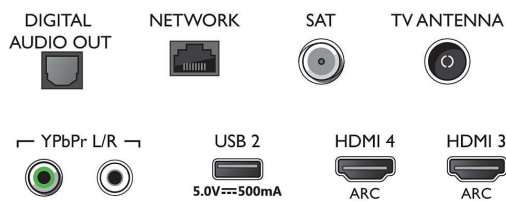

jusqu'à 4K UHD 3 840 x 2 160 à 60 Hz, HDR pris en charge, HDR10/HLG (Hybrid Log Gamma), HDR10+/Dolby Vision

Tuner/réception/transmission

- TV numérique: DVB-T/T2/T2-HD/C/S/S2
- Lecture vidéo: NTSC, PAL, SECAM
- Prise en charge MPEG: MPEG-2, MPEG-4
- Guide des programmes de télévision*: Guide électronique de programmes 8 j.
- Indication de l'intensité du signal

Connexions

Side

Bottom

Caractéristiques

- Télétex: Hypertexte 1 000 pages
- Compatible HEVC

Android TV

- Système d'exploitation: Android TV™ 9 (Pie)
- Applications intégrées: Google Play Films*, Google Play Musique*, Google Search, YouTube
- Taille de la mémoire (flash): 16 Go*