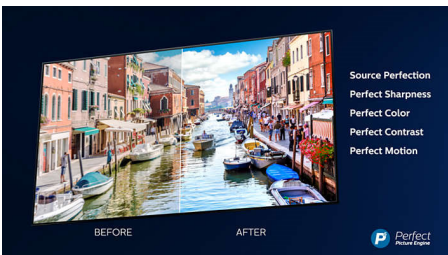

Moteur P5 Perfect Picture Engine

Le moteur Philips P5 produit une image aussi saisissante que vos contenus préférés. Les

détails gagnent sensiblement en profondeur.

Les couleurs sont éclatantes, avec des tons de peau naturels. Le contraste est si net que vous ressentirez chaque détail, et les mouvements sont parfaitement fluides.