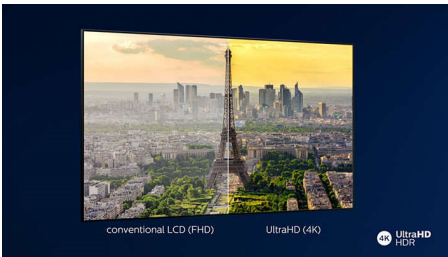

4K UHD

Téléviseur LED 4K lumineux. Une image HDR saisissante. Des mouvements fluides. Le téléviseur 4K UHD Philips donne vie à vos contenus grâce à ses couleurs riches et à son contraste ultranet. L'image présente plus de profondeur et des mouvements fluides, pour des films, émissions de télévision, jeux et autres contenus magnifiquement affichés, quelle que soit la source.