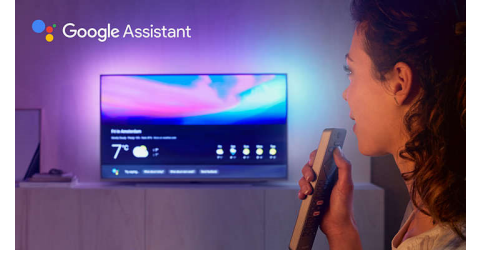

Dahili Google Asistan

Philips Android TV'nizi sesinizle kontrol edin. Oyun oynamak, Netflix izlemek veya Google Play Store'da içerikler ve uygulamalar mı aramak istiyorsunuz? TV'nize söylemeniz yeterli. Ayrıca yerinizden kalkmanıza gerek kalmadan Google Assistant uyumlu akıllı ev cihazlarına komut vererek ışıkları kısabilir veya film geceniz için evin sıcaklığını ayarlayabilirsiniz.

45 W soundbar

Ön tarafta 45 W soundbar

Triple Ring teknolojisi

Gelişmiş Philips Triple Ring teknolojisiyle hoparlörler, subwoofer'larımızda çok daha güçlü şekilde hareket edebiliyor. Daha çok hareket, daha etkileyici bir deneyim demektir. Bu sayede ince Philips TV tasarımıyla bile güçlü sesin tadını çıkarabilirsiniz.