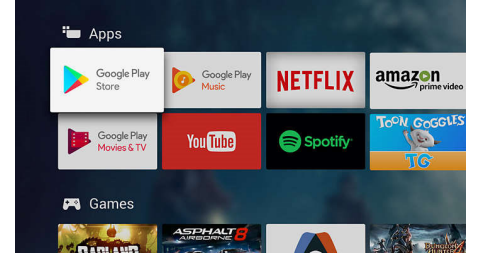

TV İçeriği

Google Play Store ve Philips Uygulama Galerisi ile geleneksel TV programlarının ötesine geçin. Sınırsız sayıda film, TV, müzik, uygulama ve çevrimiçi oyunun keyfini çıkarın. Üstelik dahası da var.