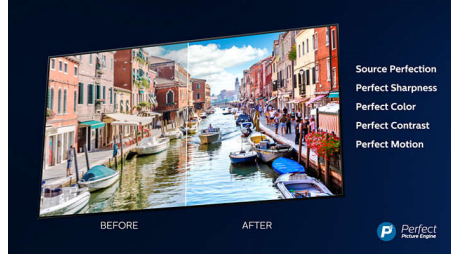

P5 Perfect Görüntü Motoru

Philips P5 motoru ile artık sevdiğiniz içerikler çok daha parlak. Ayrıntılar gözle görülür ölçüde daha fazla derinlik kazanır. Renkler daha canlı, cilt tonları ise daha doğal görünür. Kontrast o kadar nettir ki her ayrıntıyı hissedebilirsiniz. Hareketler son derece akıcıdır.