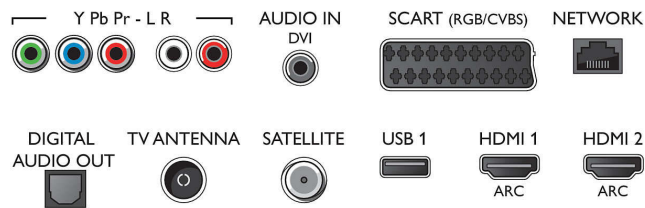

Especificaciones

Ambilight

- Funciones Ambilight: Ambilight+Hue integrado, Música y Ambilight, Modo de juego, Adaptable al color de la pared, Modo Lounge light
- Versión Ambilight: 3 lados

Imagen/Pantalla

- Relación de aspecto: 16:9
- Tamaño diagonal de pantalla (pulgadas): 55 pulgada
- Tamaño diagonal de pantalla (métrico): 139 cm
- Pantalla: LED 4K Ultra HD
- Resolución de pantalla: 3840 x 2160

- Brillo: 400 cd/m²
- Mejora de la imagen: Micro Dimming Pro, Resolución Ultra, Natural Motion, Pixel Precise Ultra HD

Resolución de pantalla compatible

- Entradas de ordenador en HDMI1/2: 4K UHD de hasta 3840 x 2160 a 60 Hz
- Entradas de ordenador en HDMI3/4: 4K UHD de hasta 3840 x 2160 a 30 Hz, Full HD de hasta 1920 x 1080 a 60 Hz
- Entradas de vídeo en conexiones HDMI1/2: Hasta

- 4K UHD de 3840 x 2160 a 60 Hz
- Entradas de vídeo en conexiones HDMI3/4: Full HD de hasta 1920 x 1080 a 60 Hz, 4K UHD de hasta 3840 x 2160 a 30 Hz

Sintonizador/recepción/transmisión

- Televisión digital: TDT/T2/T2-HD/C/S/S2
- Reproducción de vídeo: NTSC, PAL, SECAM
- Compatibilidad con MPEG: MPEG2, MPEG4
- Guía de programación de televisión*: Guía electrónica de programación de 8 días
- Indicación de la fuerza de la señal

Connections

Side

Rear