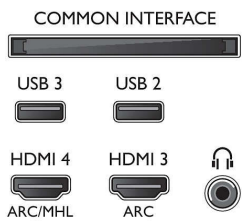

Especificaciones

Ambilight

- Funciones Ambilight: Ambilight+Hue integrado, Música y Ambilight, Modo de juego, Adaptable al color de la pared, Modo Lounge light
- Versión Ambilight: 3 lados

Imagen/Pantalla

- Relación de aspecto: 16:9
- Tamaño diagonal de pantalla (pulgadas): 55 pulgada
- Tamaño diagonal de pantalla (métrico): 139 cm
- Pantalla: LED 4K Ultra HD
- Resolución de pantalla: 3840 x 2160

- Brillo: 400 cd/m²
- Mejora de la imagen: Micro Dimming Pro, Resolución Ultra, Natural Motion, Pixel Precise Ultra HD

Resolución de pantalla compatible

- Entradas de ordenador en HDMI1/2: 4K UHD de hasta 3840 x 2160 a 60 Hz
- Entradas de ordenador en HDMI3/4: 4K UHD de hasta 3840 x 2160 a 30 Hz, Full HD de hasta 1920 x 1080 a 60 Hz
- Entradas de vídeo en conexiones HDMI1/2: Hasta

- 4K UHD de 3840 x 2160 a 60 Hz
- Entradas de vídeo en conexiones HDMI3/4: Full HD de hasta 1920 x 1080 a 60 Hz, 4K UHD de hasta 3840 x 2160 a 30 Hz

Sintonizador/recepción/transmisión

- Televisión digital: TDT/T2/T2-HD/C/S/S2
- Reproducción de vídeo: NTSC, PAL, SECAM
- Compatibilidad con MPEG: MPEG2, MPEG4
- Guía de programación de televisión*: Guía electrónica de programación de 8 días
- Indicación de la fuerza de la señal

Connections

Side