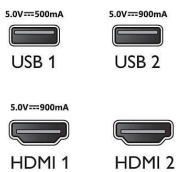

規格

Ambilight

- Ambilight 版本: 2 向式

畫面 / 顯示

- 長寬比: 16:9
- 顯示器: 4K Ultra HD LED
- 面板解析度: 3840x2160
- 畫面增強: Micro Dimming 光暗調校技術, Pixel Precise Ultra HD, HDR

支援的螢幕解析度

- HDMI1/2 電腦輸入: 高達 4K UHD 3840x2160 @30Hz
- HDMI3 電腦輸入: 達 4K UHD 3840x2160 @60Hz
- HDMI1/2 視訊輸入: 高達 4K UHD 3840x2160 @30Hz
- HDMI3 視訊輸入: 達 4K UHD 3840x2160 @60Hz

多媒體應用程式

- 影片播放格式: 容器: AVI、MKV, H264/MPEG-4 AVC, MPEG-1, MPEG-2, MPEG-4, HEVC (H.265)
- 音樂播放格式: MP3
- 字幕格式支援: .SMI, .SRT, .TXT, .AAS
- 圖片播放格式: JPEG, BMP, GIF, PNG

音效

- 輸出功率 (RMS): 16W
- 加強音效: 不可思議環繞音效, 清晰音效, 自動音量調整器, Smart Sound

連線

- AV 連接端子數量: 1

- HDMI 連接頭數量: 3
- HDMI 功能: 音訊回傳頻道
- EasyLink (HDMI-CEC): 遙控傳遞, 系統音訊控制, 系統待機, 單鍵播放
- USB 數量: 2
- 無線網路連線: Wi-Fi Direct, 雙頻, Wi-Fi 802.11n 2x2 整合式
- 其他連接: 音訊輸入左 / 右, 乙太網路 -LAN RJ-45, 數位音訊輸出 (同軸)

功率

- 主電源: 110 - 240V 50/60Hz
- 環境溫度: 5 °C 至 35 °C
- 省電功能: 自動關閉計時器

配件

- 附配件: 電源線, 快速入門指南, 法律和安全手冊, 桌上型支架

尺寸

- 設備寬度: 1239.2 mm
- 設備高度: 711.6 mm
- 設備深度: 85.3 mm
- 產品重量: 14.4 kg
- 設備寬度 (含機座): 1239.2 mm
- 設備高度 (含機座): 780.6 mm
- 設備厚度 (含機座): 262.4 mm
- 產品重量 (+ 機座): 14.6 kg
- 包裝盒寬度: 1360 mm
- 包裝盒高度: 860 mm
- 包裝盒深度: 160 mm
- 產品含包裝重量: 19.7 kg
- 壁掛架相容: 400 x 200 公釐

焦點

超纖薄機身

洗鍊、先進、雅致、精準，這就是飛利浦的超纖薄線條。超薄的外觀設計能提升室內空間的精緻感受，啟發驚喜靈感。

4K Ultra HD

Ultra HD 的解析度是傳統 Full HD 解析度的四倍，以超過 8 百萬像素及我們獨特的「超高解析度」升級技術點亮您的螢幕。不論原始內容為何，都能體驗到增強的漂亮影像。盡情享受更鮮明銳利的畫質，有優異的縱深感、對比度、自然動作及栩栩如生的細節。

Micro Dimming 光暗調校技術

我們的特殊軟體能將畫面切割為不同區塊以進行分析，並從而調整，讓您享受令人驚豔的對比與影像品質，呈現栩栩如生的視覺饗宴。

HDR+

High Dynamic Range Plus 重新定義家庭娛樂的可能性。搭載先進的處理功能，開創出不同凡響的感官享受。精準呈現創作者打造原始內容的豐富性和生動度。讓您盡情體驗超乎以往的明亮主題、精彩對比、繽紛色彩及微妙細節。

Connections

Side

Down

發行日期 2023-10-05

版本: 9.1.1

EAN: 87 18863 01723 4

© 2023 Koninklijke Philips N.V.
所有權利均予保留。

規格若有變更恕不另行通知。商標為 Koninklijke Philips N.V. 或其個別所有者的財產。

www.philips.com

* (飛利浦) 僅與特定飛利浦播放機裝置相容。
* 相容性受 WiFi Miracast 認證與 Android 4.2 或更新版本規範。如需更多詳細資料，請參考您的裝置文件。