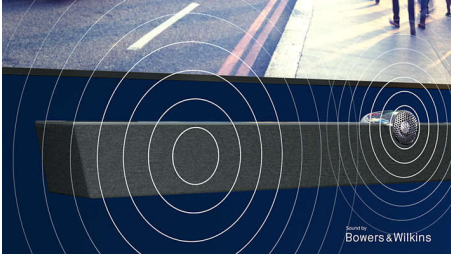

4K UHD OLED Android 顯示器 Bowers 音效

音效採用 Bowers & Wilkins Ambilight 3 向式, P5 Pro Perfect Picture Engine 畫質增強引擎, Android / AI 語音控制

焦點

音效採用 Bowers & Wilkins

栩栩如生的畫面需要真實的聲音。由傳奇音訊工程師 Bowers & Wilkins 所設計的獨家喇叭,能提供令人驚艷的逼真音效。強勢推出的喇叭讓 Dolby Atmos 充分發揮潛力。無論是頭上飛過太空船,或是競技場中的群眾,您都能感受到劇中音效在您的上方和周圍流動。