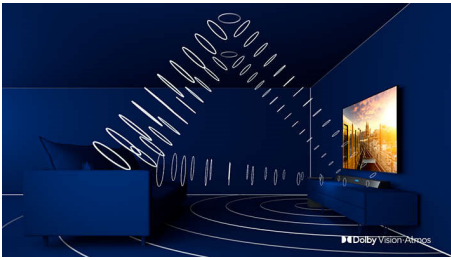

Dolby Vision 與 Dolby Atmos

支援 Dolby 的優越音效與影片格式,讓您觀賞的 HDR 內容呈現真實的臨場感。無論

是最新串流影集或藍光光碟組合,您都能享受與導演初衷一致的對比、亮度和色彩。聆聽寬闊無際的音效,感受清晰、細膩且深沉的效果。

完美的自然實境

完美的自然實境。更多深度,更多細節。

Dolby Atmos

支援 Dolby 的優越音效與影片格式,讓您觀賞的 HDR 內容呈現真實的臨場感。無論是最新串流影集或藍光光碟組合,您都能享受與導演初衷一致的對比、亮度和色彩。聆聽寬闊無際的音效,感受清晰、細膩且深沉的效果。