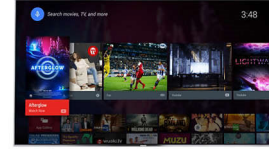

Dört Çekirdek ve Android

Philips Dört Çekirdekli işlemci, heyecan verici bir oyun deneyimi için Android'in gücüyle bir araya geliyor. Android ile TV'nizde süper hızlı, sezgisel ve keyifli bir şekilde gezinebilir, uygulama başlatabilir ve video oynatabilirsiniz.