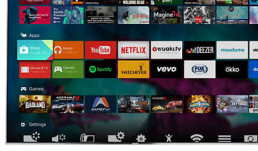

TV İçeriği

Google Play store ve Philips app gallery, size filmler, TV, müzik, uygulamalar ve oyunlardan oluşan büyük bir çevrimiçi koleksiyon sunmak amacıyla geleneksel TV'nin ötesine geçer. 16 GB genişletilebilir bellek, tüm favori içeriklerinizi kaydetmeniz ve daha fazla uygulama yüklemeniz için fazlasıyla boş alan olduğu anlamına gelir.

Metalik açık şeritli standlar

Bu açık şeritli standların olağanüstü tasarımının keyfini çıkarın. İnce ayakları, kusursuz mimari bir görünüm için mükemmel kıvrımlarla tamamlanmıştır. Koyu renkli krom kaplaması ise sizi şıklığı ile büyüleyecek.