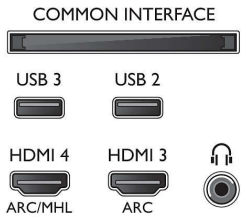

Gücünü Android TV™'den alan 4K Ultra İnce TV
123 cm (49 inç) 4K Ultra HD LED TV, Dört Çekirdekli, 16GB, genişletilebilir, DVB T/C/T2/T2-HD/S/S2

49PUS7101/12

Teknik Özellikler

Ambilight

- Ambilight Özellikleri: Dahili Ambilight+Hue, Ambilight Müzik, Oyun Modu, Duvar rengine uyarlanma, Dinlenme modu
- Ambilight Versiyonu: 3 taraflı

Görüntü/Ekran

- En-boy oranı: 16:9
- Çapraz ekran boyutu (inç): 49 inç
- Çapraz ekran boyutu (metrik): 123 cm
- Ekran: 4K Ultra HD LED
- Ekran çözünürlüğü: 3840x2160

- Parlaklık: 400 cd/m²
- Fotoğraf motoru: Pixel Precise Ultra HD
- Görüntü geliştirme: Micro Dimming Pro, Ultra Çözünürlük, Perfect Natural Motion
- Parlaklık tepe oranı: 65 %

Desteklenen Ekran Çözünürlüğü

- HDMI1/2'de bilgisayar girişleri: 60 Hz'de 4K UHD 3840x2160 değerine kadar
- HDMI3/4'te bilgisayar girişleri: 30 Hz'de 4K UHD 3840x2160 değerine kadar, 60 Hz'de FHD 1920x1080 değerine kadar

- HDMI1/2'de video girişleri: 60 Hz'de 4K UHD 3840x2160 değerine kadar
- HDMI3/4'te video girişleri: 60 Hz'de FHD 1920x1080 değerine kadar, 30 Hz'de 4K UHD 3840x2160 değerine kadar

Tuner/Alım/İletim

- Dijital TV: DVB-T/T2/T2-HD/C/S/S2
- Video Oynatma: NTSC, PAL, SECAM
- MPEG Desteği: MPEG2, MPEG4
- TV Program rehberi*: 8 günlük Elektronik Program Rehberi

Connections

Side