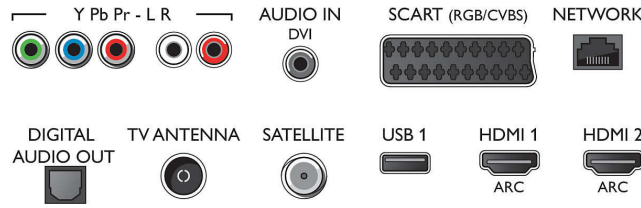

Gücünü Android TV™'den alan 4K Ultra İnce TV
123 cm (49 inç) 4K Ultra HD LED TV, Dört Çekirdekli, 16GB, genişletilebilir, DVB T/C/T2/T2-HD/S/S2

49PUS7101/12

Teknik Özellikler

Ambilight

- Ambilight Özellikleri: Dahili Ambilight+Hue, Ambilight Müzik, Oyun Modu, Duvar rengine uyarlanma, Dinlenme modu
- Ambilight Versiyonu: 3 taraflı

Görüntü/Ekran

- En-boy oranı: 16:9
- Çapraz ekran boyutu (inç): 49 inç
- Çapraz ekran boyutu (metrik): 123 cm
- Ekran: 4K Ultra HD LED
- Ekran çözünürlüğü: 3840x2160

- Parlaklık: 400 cd/m²
- Fotoğraf motoru: Pixel Precise Ultra HD
- Görüntü geliştirme: Micro Dimming Pro, Ultra Çözünürlük, Perfect Natural Motion
- Parlaklık tepe oranı: 65 %

Desteklenen Ekran Çözünürlüğü

- HDMI1/2'de bilgisayar girişleri: 60 Hz'de 4K UHD 3840x2160 değerine kadar
- HDMI3/4'te bilgisayar girişleri: 30 Hz'de 4K UHD 3840x2160 değerine kadar, 60 Hz'de FHD 1920x1080 değerine kadar

- HDMI1/2'de video girişleri: 60 Hz'de 4K UHD 3840x2160 değerine kadar
- HDMI3/4'te video girişleri: 60 Hz'de FHD 1920x1080 değerine kadar, 30 Hz'de 4K UHD 3840x2160 değerine kadar

Tuner/Alım/İletim

- Dijital TV: DVB-T/T2/T2-HD/C/S/S2
- Video Oynatma: NTSC, PAL, SECAM
- MPEG Desteği: MPEG2, MPEG4
- TV Program rehberi*: 8 günlük Elektronik Program Rehberi

Connections

Side

Rear