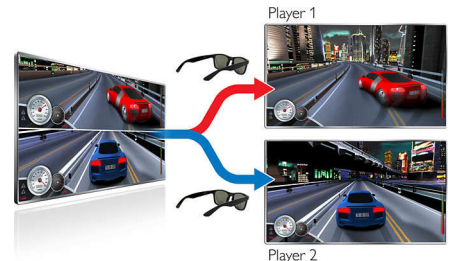

Παιχνίδια για δύο παίκτες σε πλήρη οθόνη

Με τα γυαλιά 3D της Philips, η τηλεόρασή σας μπορεί να σας προσφέρει την απόλυτη εμπειρία παιχνιδιού για δύο παίκτες σε πλήρη οθόνη. Στα παιχνίδια 2D για δύο παίκτες, ο κάθε παίκτης βλέπει συνήθως το δικό του παιχνίδι στη μισή οθόνη. Με την τεχνολογία 3D, όλοι οι παίκτες μπορούν πλέον να απολαμβάνουν ταυτόχρονα το παιχνίδι 2D σε πλήρη οθόνη, πατώντας απλώς ένα κουμπί στα γυαλιά.