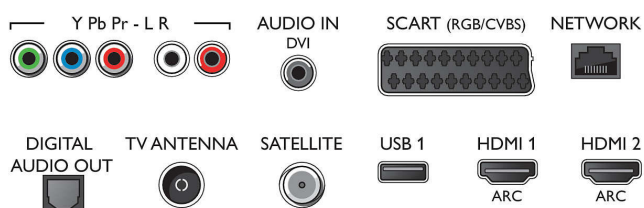

Especificaciones

Ambilight

- Funciones Ambilight: Ambilight+Hue integrado, Música y Ambilight, Modo de juego, Adaptable al color de la pared, Modo Lounge light
- Versión Ambilight: 3 lados

Imagen/Pantalla

- Relación de aspecto: 16:9
- Tamaño diagonal de pantalla (pulgadas): 49 pulgada
- Tamaño diagonal de pantalla (métrico): 123 cm
- Pantalla: LED 4K Ultra HD
- Resolución de pantalla: 3840 x 2160

- Brillo: 400 cd/m²
- Mejora de la imagen: Micro Dimming Pro, Resolución Ultra, Natural Motion, Pixel Precise Ultra HD

Resolución de pantalla compatible

- Entradas de ordenador en HDMI1/2: 4K UHD de hasta 3840 x 2160 a 60 Hz
- Entradas de ordenador en HDMI3/4: 4K UHD de hasta 3840 x 2160 a 30 Hz, Full HD de hasta 1920 x 1080 a 60 Hz
- Entradas de vídeo en conexiones HDMI1/2: Hasta

4K UHD de 3840 x 2160 a 60 Hz

- Entradas de vídeo en conexiones HDMI3/4: Full HD de hasta 1920 x 1080 a 60 Hz, 4K UHD de hasta 3840 x 2160 a 30 Hz

Sintonizador/recepción/transmisión

- Televisión digital: TDT/T2/T2-HD/C/S/S2
- Reproducción de vídeo: NTSC, PAL, SECAM
- Compatibilidad con MPEG: MPEG2, MPEG4
- Guía de programación de televisión*: Guía electrónica de programación de 8 días
- Indicación de la fuerza de la señal

Connections

Side

Rear