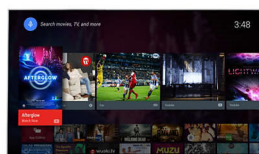

Quad Core + Android

El procesador Quad Core de Philips se combina con la potencia de Android para hacer posible una emocionante experiencia de juego. Con Android en el televisor, podrás navegar, ejecutar aplicaciones y reproducir vídeos de forma muy rápida, intuitiva y divertida.

Google Play

Google Play™ dispone de un amplio catálogo de juegos de alta calidad para todas las edades. Optimizados para su uso en el televisor, los juegos lucen un aspecto tan fantástico como su rendimiento. Y no es necesario llenar tu casa de consolas de juegos; con un mando con USB universal para juegos podrás navegar y reproducir contenido con facilidad.

Juegos en la nube

Dispones de un extenso catálogo en línea de juegos de alta calidad para todas las edades, preferencias y niveles. Solo tienes que elegir un juego y jugar en el televisor.

El mejor sonido DTS

Unos excelentes altavoces en el televisor exigen un motor que conserve la pureza del sonido original. La tecnología DTS Premium Suite permite a los usuarios disfrutar de la experiencia que esperan de un procesamiento del sonido de gama alta: sonido Surround envolvente con bajos profundos y bien definidos y un diálogo de nitidez cristalina con los máximos niveles de volumen y sin fluctuaciones, cortes o distorsiones.

Soporte ARC curvo cromado en los bordes

Inspirado en la arquitectura, el soporte Philips ARC tiene un moderno y equilibrado diseño abierto. El acabado cromado de alta calidad y el elegante efecto de arco añaden un toque de estilo a cualquier habitación.