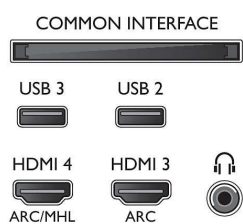

Especificaciones

Ambilight

- Funciones Ambilight: Ambilight+Hue integrado, Música y Ambilight, Modo de juego, Adaptable al color de la pared, Modo Lounge light
- Versión Ambilight: 3 lados

Imagen/Pantalla

- Relación de aspecto: 16:9
- Tamaño diagonal de pantalla (pulgadas): 49 pulgada
- Tamaño diagonal de pantalla (métrico): 123 cm
- Pantalla: LED 4K Ultra HD
- Resolución de pantalla: 3840 x 2160

- Brillo: 400 cd/m²
- Mejora de la imagen: Micro Dimming Pro, Resolución Ultra, Natural Motion, Pixel Precise Ultra HD

Resolución de pantalla compatible

- Entradas de ordenador en HDMI1/2: 4K UHD de hasta 3840 x 2160 a 60 Hz
- Entradas de ordenador en HDMI3/4: 4K UHD de hasta 3840 x 2160 a 30 Hz, Full HD de hasta 1920 x 1080 a 60 Hz
- Entradas de vídeo en conexiones HDMI1/2: Hasta

4K UHD de 3840 x 2160 a 60 Hz

- Entradas de vídeo en conexiones HDMI3/4: Full HD de hasta 1920 x 1080 a 60 Hz, 4K UHD de hasta 3840 x 2160 a 30 Hz

Sintonizador/recepción/transmisión

- Televisión digital: TDT/T2/T2-HD/C/S/S2
- Reproducción de vídeo: NTSC, PAL, SECAM
- Compatibilidad con MPEG: MPEG2, MPEG4
- Guía de programación de televisión*: Guía electrónica de programación de 8 días
- Indicación de la fuerza de la señal

Connections

Side