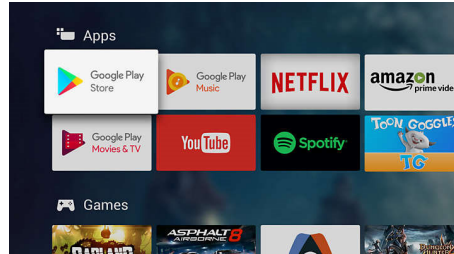

TV İçeriği

Google Play Store ve Philips Uygulama Galerisi ile geleneksel TV programlarının ötesine geçin. Sınırsız sayıda film, TV, müzik, uygulama ve çevrimiçi oyunun keyfini çıkarın. Üstelik dahası da var.

Triple Ring teknolojisi

Gelişmiş Philips Triple Ring teknolojisiyle hoparlörler, subwoofer'larımızda çok daha

65PUS8303/12

güçlü şekilde hareket edebiliyor. Daha çok hareket, daha etkileyici bir deneyim demektir. Bu sayede ince Philips TV tasarımıyla bile güçlü sesin tadını çıkarabilirsiniz.

DTS HD Premium Sound

DTS HD Premium Suite, hoparlörünüzden en iyi sesi elde etmeniz için üstün ses işlemcisi sunar. Dalgalanma, kesilme veya bozulma olmadan orijinal içeriğin saflığını korumanın yanı sıra sesin etkileyici, basınçlı ve diyalogların kristal netliğinde duyulmasını sağlar.