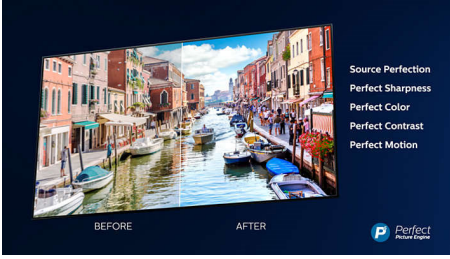

Ultra İnce 4K UHD LED Android TV

164 cm (65 inç) Ambilight TV 2800 Görüntü Performansı İndeksi, HDR premium WCG %90, P5 Perfect Görüntü Motoru

Ozellikler

Ultra ince minimal çerçeve

Fırçalanmış alüminyum kaplamalı ultra ince minimal çerçeve

IPS Nano renk

İster film gecesi düzenliyor, ister maç izliyor veya oyun oynuyor olun; IPS Nano Renk teknolojisi canlı renkler ve geniş görüntüleme açısı sunar. Tek parça, nanometre boyutlu parçacıklar ekrandan çıkan fazla ışığı emer. TV'yi 60 dereceye varan bir açıda izliyor olsanız bile kırmızılar kırmızı kalır; yeşil çimenler yeşil görünür ve mavi her zaman mavidir.

P5 Perfect Görüntü Motoru

Philips P5 Perfect Görüntü Motoru ile artık sevdiğiniz içerikler çok daha parlak. Ayrıntılar gözle görülür ölçüde daha fazla derinlik kazanır. Renkler daha canlı, cilt tonları ise daha doğal görünür. Kontrast o kadar nettir ki, her ayrıntıyı hissedebilirsiniz. Hareketler son derece akıcı hale gelir, böylece oyun ne kadar hızlı olursa olsun asla gözden kaybetmezsiniz.