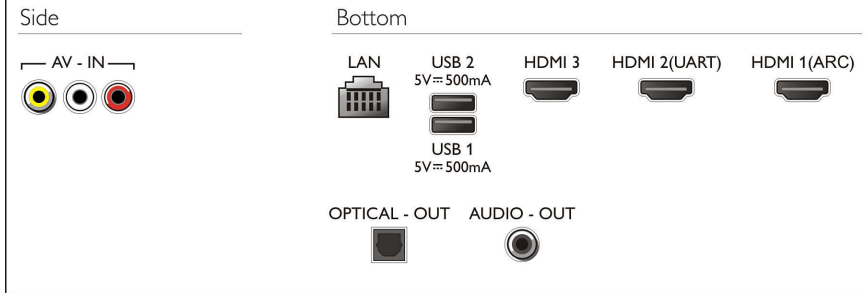

焦點

Pixel Plus Ultra HD

透過飛利浦 Pixel Plus Ultra HD 引擎體驗 4K Ultra HD 的清晰銳利畫質。此技術能將畫質最佳化, 以不可思議的細節和深度帶來流暢影像, 讓您無時無刻都能透過黑白對比強化功能, 享受更加鮮明銳利的 4K 影像。

4K Ultra HD

Ultra HD 的解析度是傳統 Full HD 解析度的四倍, 以超過 8 百萬像素及我們獨特的「超高解析度」升級技術點亮您的螢幕。不論原始內容為何, 都能體驗到增強的漂亮影像。盡情享受更鮮明銳利的畫質, 有優異的縱深感受、對比度、自然動作及栩栩如生的細節。

HDR+

High Dynamic Range Plus 重新定義家庭娛樂的可能性。搭載先進的處理功能, 開創出不同凡響的感官享受。精準呈現創作者打造原始內容的豐富性和生動度。讓您盡情體驗超乎以往的明亮主題、精彩對比、繽紛色彩及微妙細節。

Connections

發行日期 2023-10-05

版本: 5.4.1

EAN: 87 18863 02018 0

© 2023 Koninklijke Philips N.V.
所有權利均予保留。