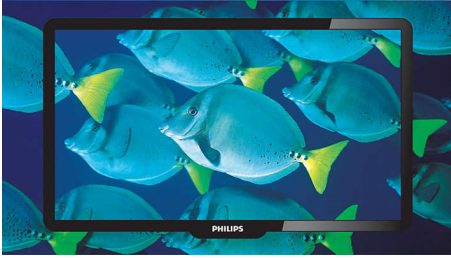

Philips
液晶电视

32 英寸
HD Ready

32PFL3403

明智的选择

这款液晶电视简单易用，具有时尚的外观、HDMI 连接、功能强大的 1366 × 768 显示屏和卓越的数码晶彩引擎，在整体画质方面是您的当然之选。

便捷连接，轻松享受

- 通过一根电缆兼容全数字高清连接的 2 路 HDMI
- EasyLink：通过 HDMI CEC 轻松控制电视和所连接设备
- 个人电脑输入，使您可将电视机用作显示器
- 灵智模式可为您所观看的节目选择理想模式
- 您可以通过肤色选项选择最佳的肤色设置

聆听清晰自然的音效

- 可增强音响享受的超宽环绕声

欣赏卓越的画质

- 数码晶彩技术可带来出众的细节、层次和清晰度
- 高清液晶显示屏，1366 × 768
- HD Ready 可显示高品质的高清信号

PHILIPS

产品亮点

数码晶彩技术

数码晶彩技术是一种画面创新技术，这种技术采用数码方式通过优化对比度、色彩和清晰度，从而调节和优化画面质量。看起来就像逼真的影院级图像。