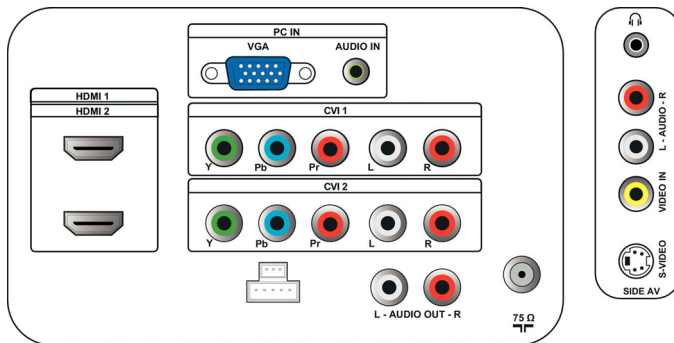

调谐器 / 接收 / 发送

- 天线输入: 75 欧姆同轴 (IEC75)
- 调谐波段: Hyperband 技术, S-Channel, UHF, VHF
- 电视制式: PAL D/K
- 预设频道数: 125
- 视频播放: NTSC, SECAM, PAL

便利性

- 儿童保护: 童锁
- 便于安装: 自动存储, 微调, PLL 数字调谐, 即插即用, 节目名称, 排序
- 易于使用: 自动音量调衡, 侧控
- 时钟: 主屏显示, 定时关机
- 连接增强: Easy Link
- 屏幕格式调整: 4:3, 电脑扩展 14:9, 电脑扩展 16:9, 字幕缩放, 超级变焦, 宽银幕
- 遥控器: 电视
- 遥控器类型: PF03A08B
- 灵智模式: 游戏, 电影, 个人, 节能模式, 标准, 鲜艳

声音

- 输出功率 (RMS): 2 x 5 瓦
- 声音系统: 单声道, 立体声
- 音效增强: 自动音量调节器, 加宽环绕立体声

连接

- AV 1: 音频 L/R 输入, YPbPr
- AV 2: 音频 L/R 输入, YPbPr
- EasyLink (HDMI-CEC): 单键式播放, 系统信息 (菜单语言), 系统待机
- 前接 / 侧接: S-video 输入, CVBS 输入, 音频 L/R 输入, 耳机输出
- HDMI 1: HDMI v1.3
- HDMI 2: HDMI v1.3
- 其它接口: 模拟音频 L/R 输出, 电脑音频输入, VGA 电脑接口

功率

- 主电源: 100-240 伏, 50/60 赫兹
- 使用环境温度: 5 ° C 至 40 ° C
- 功耗: 150 瓦
- 待机功耗: < 0.3 瓦

附件

- 随附的附件: 桌架, 电源线, 快速入门指南, 用户手册, 保修证书, 遥控器, 遥控器电池

尺寸

- 机身宽度: 809 毫米
- 机身高度: 543 毫米
- 机身厚度: 92 毫米
- 产品重量: 11 千克
- 机身宽度 (含桌架): 809 毫米
- 机身高度 (含桌架): 593 毫米
- 机身厚度 (含桌架): 220 毫米
- 产品重量 (含桌架): 14 千克
- 包装盒宽度: 1025 毫米
- 包装盒高度: 662 毫米
- 包装盒厚度: 250 毫米
- 重量 (含包装): 16.7 千克
- 可壁挂安装: 400 x 200 毫米