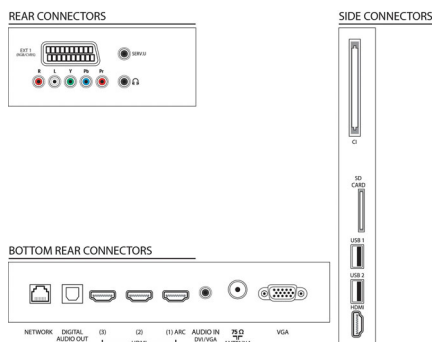

Vermogen

- Netspanning: AC 220 - 240 V 50/60 Hz
- Omgevingstemperatuur: 5 tot 40 °C
- Stroomverbruik in stand-bystand: $\leq 0,15\text{ W}$

- Energieklasse: A
- Europees energielabel (vermogen): 54 W
- Functies voor energiebesparing: Aan-uitschakelaar, 0 watt, Timer voor automatisch uitschakelen, Eco-modus, Eco-instellingenmenu, Lichtsensor, Beeld uit (voor radio)
- Energieverbruik wanneer uitgeschakeld: $\leq 0,01$
- Jaarlijks energieverbruik: 79 kWh
- Aanwezigheid lood: Ja*
- Jaarlijks energieverbruik in stand-by: 1,1* kWh

Accessoires

- Meegeleverde accessoires: Voedingskabel, Afstandsbediening, 2 AAA-batterijen, 2 3D-brillen, 2 tasje met reinigingsdoekjes, Draaibare tafelstandaard, Snelstartgids, Gezondheidsgids 3D, Brochure met wettelijk verplichte informatie en veiligheidsgegevens, Garantiekaart
- Optionele accessoires: 3D-bril PTA416

Afmetingen

- Breedte van het apparaat: 880 mm
- Hoogte van het apparaat: 523 mm
- Diepte van het apparaat: 38,5 mm
- Gewicht van het product: 10,4 kg
- Breedte van het apparaat (met standaard): 880 mm
- Hoogte van het apparaat (met standaard): 596 mm
- Diepte van het apparaat (met standaard): 235 mm
- Gewicht (incl. standaard): 12,7 kg
- Breedte van de doos: 953 mm
- Hoogte van de doos: 630 mm
- Diepte van de doos: 158 mm
- Compatibele muurbeugel: 200 x 200 mm

Publicatiedatum
2023-07-22

Versie: 10.2.6

EAN: 87 12581 59375 9

© 2023 Koninklijke Philips N.V.
Alle rechten voorbehouden.

Specificaties kunnen zonder voorafgaande kennisgeving worden gewijzigd. Handelsmerken zijn het eigendom van Koninklijke Philips N.V. en hun respectieve eigenaren.

www.philips.com

- Net TV: ga naar www.philips.com/smarttv voor meer informatie over het serviceaanbod in uw land.
- Ouders moeten hun kinderen in de gaten houden tijdens het kijken naar 3D en ervoor zorgen dat ze niet te maken krijgen met de ongemakken die hierboven zijn beschreven. 3D kijken wordt niet aanbevolen voor kinderen onder de 6 jaar, omdat hun visuele systeem nog niet volledig is ontwikkeld.
- De TV biedt ondersteuning voor gratis DVB-uitzendingen. Mogelijk worden bepaalde DVB-aanbieders niet ondersteund. Ga voor een recente lijst met aanbieders naar het gedeelte met veelgestelde vragen van de ondersteuningswebsite van Philips. Voor bepaalde aanbieders zijn voorwaarden en een abonnement vereist. Neem voor meer informatie contact op met uw aanbieder.
- Als u de geïntegreerde digitale TV-tuner gebruikt, bespaart u energie.
- EPG voor 8 dagen. Deze service is niet in alle landen beschikbaar.
- Alleen opnemen via USB voor digitale kanalen uit de elektronische programmagids via IPTV (voor bepaalde landen en kanalen zijn mogelijk beperkingen van toepassing), opnamen kunnen worden beperkt door een kopieerbeveiliging (CI+). Een internetverbinding is vereist.
- Energieverbruik in kWh per jaar, op basis van het stroomverbruik van de televisie als deze 4 uur per dag, 365 dagen per jaar is ingeschakeld. Het werkelijke energieverbruik hangt af van hoe de televisie wordt gebruikt.
- Als u de ZERO Power-schakelaar gebruikt om uit te schakelen, verlaagt u het energieverbruik in stand-by tot 0.
- Deze televisie bevat lood in bepaalde onderdelen of componenten waarvoor geen alternatieve technologie bestaat, in overeenstemming met bestaande vrijstellingsclausules van de RoHS-richtlijn.
- USB-toetsenbord en -muis worden ondersteund via software-update