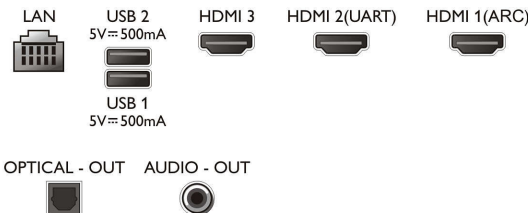

HDR+

High Dynamic Range Plus 重新定義家庭娛樂的可能性。搭載先進的處理功能, 開創出不同凡響的感官享受。精準呈現創作者打造原始內容的豐富性和生動度。讓您盡情體驗超乎以往的明亮主題、精彩對比、繽紛色彩及微妙細節。

Connections

Side

Bottom

發行日期 2023-10-05

版本: 7.3.1

EAN: 87 18863 02030 2

© 2023 Koninklijke Philips N.V.
所有權利均予保留。

規格若有變更恕不另行通知。商標為 Koninklijke Philips N.V. 或其個別所有者的財產。

www.philips.com

* EPG 和實際的可視性 (最多 8 天) 視國家 / 地區和系統業者而定。
* 飛利浦大型顯示器不保證能與所有 HDMI CEC 裝置 100% 互通
* 請注意, 大型顯示器的 HDR 功能僅在透過 USB 進行 FVW 更新才會完整提供。
* Netflix 電影節目只能透過您的內容供應者的機上盒取得 (無法透過您的大型顯示器)。請與您的內容供應者聯絡以訂閱 Netflix。