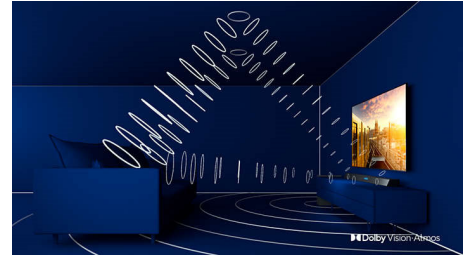

規格

畫面 / 顯示

- 長寬比: 16:9
- 顯示器: 4K Ultra HD LED
- 面板解析度: 3840x2160
- 圖片引擎: Pixel Precise Ultra HD
- 畫面增強: 超高解析度, Dolby Vision, HLG (Hybrid Log Gamma), 與 HDR10+ 相容

支援的螢幕解析度

- 電腦輸入: 所有 HDMI: 達 4K UHD 3840x2160 @60Hz, 支援 HDR, HDR10/ HLG
- 視訊輸入: 所有 HDMI: 達 4K UHD 3840x2160@60Hz, 支援 HDR, HDR10/HLG (Hybrid Log Gamma), HDR10+/Dolby Vision

Android

- 作業系統: Android™ 10 (Q)
- 預先安裝的應用程式: Amazon Prime Video, NETFLIX, YouTube

多媒體應用程式

- 影片播放格式: 容器: AVI、MKV, H264/MPEG-4 AVC, MPEG-1, MPEG-2, MPEG-4, HEVC (H.265), VP9, AV1
- 音樂播放格式: AAC, MP3, WAV, WMA (v2 最高 v9.2), WMA-PRO (v9 和 v10)
- 字幕格式支援: .SMI, .SRT, .SUB, .TXT, .ASS, .SSA
- 圖片播放格式: JPEG, BMP, GIF, PNG, HEIF

處理技術

- 處理能力: 四核心

音效

- 輸出功率 (RMS): 20W
- 喇叭設定: 2x10W 全音域喇叭
- 加強音效: 清晰的對話, Dolby Atmos, 自動音量調整器, Dolby 低音功能強化

連線

- HDMI 連接頭數量: 4
- HDMI 功能: 音訊回傳頻道, 4K
- EasyLink (HDMI-CEC): 遙控傳遞, 系統音訊控制, 系統待機, 單鍵播放
- USB 數量: 2
- 無線網路連線: Wi-Fi 802.11n, 2x2, 雙頻, 藍牙 5.0
- 其他連接: 數位音訊輸出 (光纖), 乙太網路 - LAN RJ-45, 耳機輸出
- HDCP 2.3: 是: 所有 HDMI
- HDMI ARC: 有, HDMI1

功率

- 主電源: AC 110 - 240 V 50/60Hz
- 環境溫度: 5 °C 至 35 °C
- 省電功能: 自動關閉計時器, 畫面靜音 (適用於收音機), 環保模式, 光源感測器

配件

- 附配件: 遙控器, 2 枚 AAA 電池, 電源線, 快速入門指南, 法律和安全手冊, 桌上型立架

尺寸

- 設備寬度: 958.4 mm
- 設備高度: 560.2 mm
- 設備深度: 82.1 mm
- 產品重量: 7.6 kg
- 設備寬度 (含機座): 958.4 mm
- 設備高度 (含機座): 590.2 mm
- 設備厚度 (含機座): 221 mm
- 產品重量 (+ 機座): 7.8 kg
- 包裝盒寬度: 1070.0 mm
- 包裝盒高度: 650.0 mm
- 包裝盒深度: 140.0 mm
- 產品含包裝重量: 10.1 kg
- 壁掛架相容: 100 x 200 公釐

焦點

Dolby Vision + Dolby Atmos

支援 Dolby 的優越音效與影片格式, 讓您觀賞的 HDR 內容呈現真實的臨場感。您將會享受到能真實呈現導演原始意圖的畫面, 同時體驗既清晰又深沉的寬闊無際音效。

設計

黑色霧面邊框。纖細修長的腳架。

設計

想要找一台適合房間大小的大型顯示器嗎? 這台 4K 智慧型大型顯示器就是為此打造! 幾乎無邊框的螢幕, 能搭配各種室內配置。腳架極為纖細, 讓螢幕看起來彷彿漂浮在大型顯示器裝置或桌子之上。

Android 顯示器

飛利浦 Android 顯示器能適時提供您想要的內容。您可以自訂主畫面, 以顯示最愛的應用程式, 輕輕鬆鬆開始串流您喜愛的電影與節目, 或從離開之處繼續下去。

Google 助理

具備 Google 助理的飛利浦 Android 顯示器, 可讓您用聲音控制顯示器及其他功能。想在螢幕上尋找內容和應用程式、玩遊戲或取得解答嗎? 直接詢問即可。您甚至可以控制與 Google 助理相容的智慧型家用裝置。

Dolby Vision-Atmos