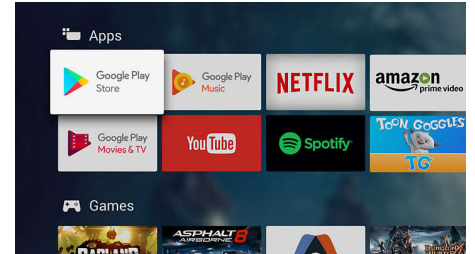

### Android TV.

Personaliza tu Android TV de Philips. Si esta semana estás con Amazon y YouTube y a la siguiente con Rakuten TV y Netflix, no hay problema. Su interfaz clara e intuitiva te

43PUS7334/12

permite guardar tu contenido favorito en la parte central. En las últimas series, ve fácilmente a donde lo dejaste o echa un vistazo a los nuevos estrenos de cine.

### Contenido del televisor

Ve más allá de la programación de televisión tradicional y amplía tus posibilidades con Google Play Store y la galería de aplicaciones de Philips. Disfruta de innumerables películas, televisión, música, aplicaciones y juegos en línea.