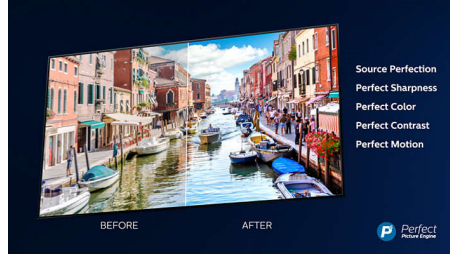

P5 Perfect Picture Engine

El motor Philips P5 ofrece una imagen tan buena como el contenido que te encanta. Los detalles ganan en profundidad de forma visible, los colores son intensos y los tonos de piel más naturales. Además, el contraste es tan nítido que sentirás cada detalle, con un movimiento muy fluido.