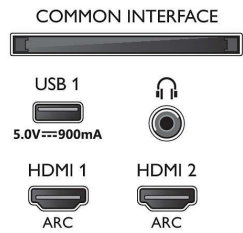

Android TV LED 4K UHD

Televisor Ambilight de 108 cm (43") Índice de rendimiento de imagen de 1700, HDR 10+, P5 Perfect Picture Engine

Especificaciones

Ambilight

- Funciones Ambilight: Ambilight+Hue integrado, Música y Ambilight, Modo de juego, Adaptable al color de la pared, Modo Lounge light
- Versión Ambilight: 3 lados

Imagen/Pantalla

- Relación de aspecto: 16:9
- Tamaño diagonal de pantalla (métrico): 108 cm
- Pantalla: LED 4K Ultra HD
- Resolución de pantalla: 3840 x 2160

- Motor de imagen: P5 Perfect Picture Engine
- Mejora de la imagen: Resolución Ultra, Micro Dimming Pro, 1700 ppp, Dolby Vision, HDR10+
- Tamaño diagonal de pantalla (pulgadas): 43 pulgadas

Resolución de pantalla compatible

- Entradas de ordenador en todas las conexiones HDMI: Compatible con HDR, HDR10/HLG, 4K UHD de hasta 3840 x 2160 a 60 Hz
- Entradas de vídeo en todas las conexiones HDMI:

43PUS7334/12

Hasta 4K UHD de 3840 x 2160 a 60 Hz, Compatible con HDR, HDR10/HLG (Hybrid Log Gamma), HDR10+/Dolby Vision

Sintonizador/recepción/transmisión

- Televisión digital: TDT/T2/T2-HD/C/S/S2
- Reproducción de vídeo: NTSC, PAL, SECAM
- Compatibilidad con MPEG: MPEG2, MPEG4
- Guía de programación de televisión*: Guía electrónica de programación de 8 días
- Indicación de la fuerza de la señal

Connections

Side