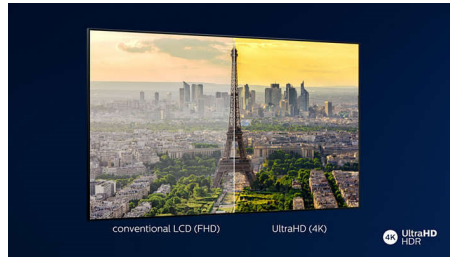

Compatible con HDR10+

El televisor Philips está preparado para sacar el máximo partido al formato de vídeo HDR10+. Los niveles de contraste, color y brillo se ajustan en cada fotograma. Tanto si se trata de una serie imprescindible ver o del nuevo éxito de taquilla, las sombras se ven con mayor profundidad, las superficies brillan y los colores son más auténticos.