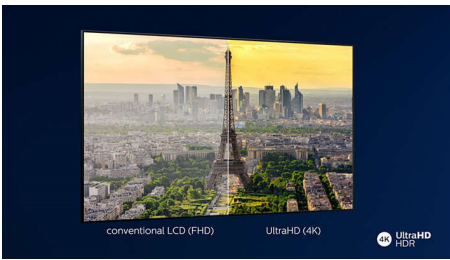

4K UHD

Televisor LED brillante 4K. Imagen HDR vibrante. Movimiento suave. El televisor Philips 4K UHD consigue que el contenido cobre vida con colores vivos y un contraste nítido. Las imágenes tienen más profundidad y el movimiento es fluido. Las películas, programas, juegos y muchos otros contenidos se ven con una calidad excepcional independientemente de la fuente.