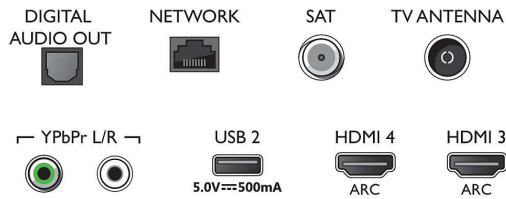

Android TV LED 4K UHD

Televisor Ambilight de 108 cm (43") Índice de rendimiento de imagen de 1700, HDR 10+, P5 Perfect Picture Engine

Especificaciones

Ambilight

- Funciones Ambilight: Ambilight+Hue integrado, Música y Ambilight, Modo de juego, Adaptable al color de la pared, Modo Lounge light
- Versión Ambilight: 3 lados

Imagen/Pantalla

- Relación de aspecto: 16:9
- Tamaño diagonal de pantalla (métrico): 108 cm
- Pantalla: LED 4K Ultra HD
- Resolución de pantalla: 3840 x 2160

- Motor de imagen: P5 Perfect Picture Engine
- Mejora de la imagen: Resolución Ultra, Micro Dimming Pro, 1700 ppp, Dolby Vision, HDR10+
- Tamaño diagonal de pantalla (pulgadas): 43 pulgadas

Resolución de pantalla compatible

- Entradas de ordenador en todas las conexiones HDMI: Compatible con HDR, HDR10/HLG, 4K UHD de hasta 3840 x 2160 a 60 Hz
- Entradas de vídeo en todas las conexiones HDMI:

43PUS7334/12

Hasta 4K UHD de 3840 x 2160 a 60 Hz, Compatible con HDR, HDR10/HLG (Hybrid Log Gamma), HDR10+/Dolby Vision

Sintonizador/recepción/transmisión

- Televisión digital: TDT/T2/T2-HD/C/S/S2
- Reproducción de vídeo: NTSC, PAL, SECAM
- Compatibilidad con MPEG: MPEG2, MPEG4
- Guía de programación de televisión*: Guía electrónica de programación de 8 días
- Indicación de la fuerza de la señal

Connections

Side

Bottom