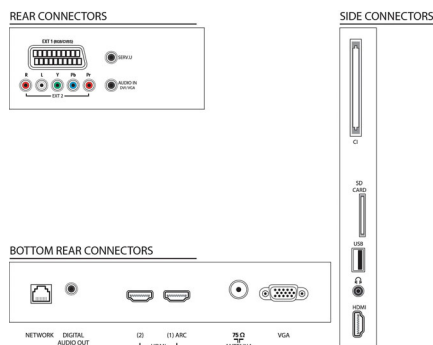

Акcesoари

- Акcesoари в комплекта: Захранващ кабел, Дистанционно управление, 2 бр. батерии тип AAA, Шарнирна стойка за маса, Ръководство за бърз старт, Брошура за правни въпроси и безопасност, Гаранционна карта
- Допълнителни акcesoари: Безжичен USB адаптер (PTA01), Конзола за стена Philips SQM 6375, Конзола за стена Philips SQM 6485

Размери

- Ширина на изделието: 1081 mm
- Височина на изделието: 653 mm
- Дълбочина на изделието: 39,9 mm
- Тегло на изделието: 16,4 kg
- Ширина на изделието (със стойката): 1081 mm
- Височина на изделието (със стойката): 705 mm
- Дълбочина на изделието (със стойката): 265 mm
- Тегло на изделието (със стойката): 20 kg
- Ширина на кутията: 1324 mm
- Височина на кутията: 773 mm
- Дълбочина на кутията: 198 mm
- Съвместима конзола за стена: 400 x 400 mm

Дата на издаване
2023-07-15

Версия: 9.0.3

EAN: 87 12581 60905 4

© 2023 Koninklijke Philips N.V.
Всички права запазени.

Спецификациите могат да се променят без предупреждение. Търговските марки са собственост на Koninklijke Philips N.V. или на съответните си притежатели.

www.philips.com

* Net TV: Посетете www.philips.com/smarttv, за да откриете услугите, предлагани във вашата страна.

* Wi-Fi Media connect: Възможно е бързодействието на компютъра и честотната лента на безжичната мрежа да окажат влияние при възпроизвеждането на видео. За информация относно минималните и препоръчителните изисквания към системата, посетете www.philips.com/wifimediconnect. Съдържанието се показва с леко закъснение от няколко секунди. Може да има леко разминаване между картината и звук.

* Телевизорът поддържа приемане на DVB за предавания със свободен ефирен достъп. Възможно е определени DVB оператори да не се поддържат. Актуализиран списък може да бъде намерен в раздела с често задавани въпроси на уеб сайта за поддръжка на Philips. За някои оператори се изисква модул за условен достъп и абонамент. Обърнете се към вашия оператор за повече информация.

* Използването на вградените цифрови TV тунери ви помага да пестите енергия

* 8 дни EPG - услугата не е налична във всички страни

* Годишна консумация на енергия в kWh, въз основа на консумацията на телевизора при работа 4 часа на ден, 365 дни. Действителната консумация на енергия зависи от това как се използва телевизорът.

* Използването на ключа за пълно спиране на захранването намалява до 0 консумацията на енергия в режим на готовност

* Обичайната консумирана мощност в режим включено е измерена според IEC62087 Ed 2.

* Поддръжка за USB клавиатура и мишка чрез актуализация на софтуера