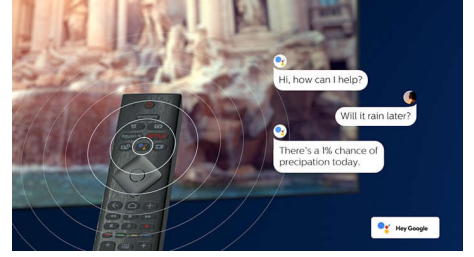

Dahili Google Asistan

Philips Android TV'nizi sesinizle kontrol edin. Oyun oynamak, Netflix izlemek veya Google Play Store'da içerikler ve uygulamalar mı aramak istiyorsunuz? TV'nize söylemeniz yeterli. Ayrıca yerinizden kalkmanıza gerek kalmadan Google Assistant uyumlu akıllı ev cihazlarına komut vererek ışıkları kısabilir veya film geceniz için evin sıcaklığını ayarlayabilirsiniz.