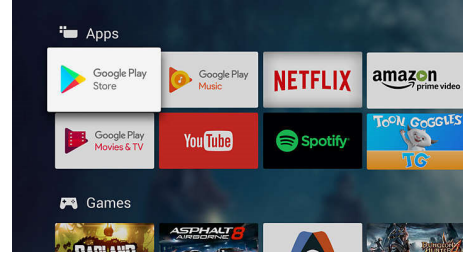

TV İçeriği

Google Play Store ve Philips Uygulama Galerisi ile geleneksel TV programlarının ötesine geçin. Sınırsız sayıda film, TV, müzik, uygulama ve çevrimiçi oyunun keyfini çıkarın. Üstelik dahası da var.

16 GB of genişletilebilir hafıza

16 GB genişletilebilir hafıza sayesinde tüm favori içerikleri kaydedebilir ve daha fazla uygulama yükleyebilirsiniz.

DTS HD Premium Sound

DTS HD Premium Suite, hoparlörünüzden en iyi sesi elde etmeniz için üstün ses işlemcisi sunar. Dalgalanma, kesilme veya bozulma olmadan orijinal içeriğin saflığını korumanın yanı sıra sesin etkileyici, basın derin ve diyalogların kristal netliğinde duyulmasını sağlar.