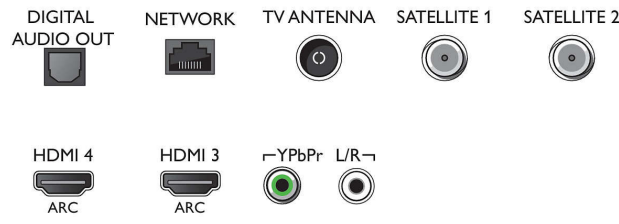

55OLED803/12

HDR10/ HLG

- HDMI1/2'de video girişleri: HDR destekli, HDR10/ HLG

Tuner/Alım/İletim

- Çift Tuner
- Dijital TV: DVB-T/T2/T2-HD/C/S/S2
- Video Oynatma: NTSC, PAL, SECAM
- MPEG Desteği: MPEG2, MPEG4
- TV Program rehberi*: 8 günlük Elektronik Program Rehberi
- Sinyal gücü göstergesi

Connections

Side

Bottom

Süper İnce 4K UHD OLED Android TV

139 cm (55 inç) Ambilight TV 4500 Görüntü Performansı İndeksi, HDR perfect WCG %99, P5 Perfect Görüntü Motoru

Teknik Özellikler

- Teletext: 1000 sayfa Yardımlı Metin
- HEVC desteği