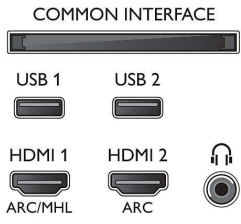

55OLED803/12

HDR10/ HLG

- HDMI1/2'de video girişleri: HDR destekli, HDR10/ HLG

Tuner/Alım/İletim

- Çift Tuner
- Dijital TV: DVB-T/T2/T2-HD/C/S/S2
- Video Oynatma: NTSC, PAL, SECAM
- MPEG Desteği: MPEG2, MPEG4
- TV Program rehberi*: 8 günlük Elektronik Program Rehberi
- Sinyal gücü göstergesi

Connections

Side

Bottom

Süper İnce 4K UHD OLED Android TV

139 cm (55 inç) Ambilight TV 4500 Görüntü Performansı İndeksi, HDR perfect WCG %99, P5 Perfect Görüntü Motoru

Teknik Özellikler

- Teletext: 1000 sayfa Yardımlı Metin
- HEVC desteği