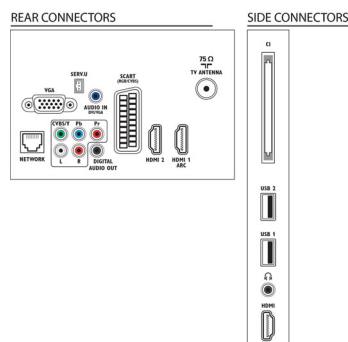

Vermogen

- Netspanning: 220 - 240 V; 50 Hz
- Omgevingstemperatuur: 5 °C tot 35 °C
- Stroomverbruik in stand-bystand: $\leq 0,3 W$
- Energieklasse: A
- Europees energielabel (vermogen): 38 W
- Functies voor energiebesparing: Eco-modus, Beeld uit (voor radio)
- Jaarlijks energieverbruik: 55 kWh

Accessoires

- Meegeleverde accessoires: Voedingskabel, Afstandsbediening, 2 AAA-batterijen, Tafelstandaard, Snelstartgids, Brochure met wettelijk verplichte informatie en veiligheidsgegevens, Garantiekaart
- Optionele accessoires: Draadloze USB-adapter (PTA01)

Afmetingen

- Breedte van het apparaat: 752,2 mm
- Hoogte van het apparaat: 461,6 mm
- Diepte van het apparaat: 46,4 mm
- Gewicht van het product: 8,7 kg
- Breedte van het apparaat (met standaard): 752,2 mm
- Hoogte van het apparaat (met standaard): 501,3 mm
- Diepte van het apparaat (met standaard): 185 mm
- Gewicht (incl. standaard): 10,2 kg
- Breedte van de doos: 970 mm

Publicatiedatum
2023-10-05

Versie: 10.9.9

EAN: 87 12581 63353 0

© 2023 Koninklijke Philips N.V.
Alle rechten voorbehouden.

Specificaties kunnen zonder voorafgaande kennisgeving worden gewijzigd. Handelsmerken zijn het eigendom van Koninklijke Philips N.V. en hun respectieve eigenaren.

www.philips.com

- Hoogte van de doos: 555 mm
- Diepte van de doos: 160 mm
- Gewicht (incl. verpakking): 12,7 kg
- Compatibele muurbeugel: instelbaar, 200 x 100 mm

* De TV biedt ondersteuning voor gratis DVB-uitzendingen. Mogelijk worden bepaalde DVB-aanbieders niet ondersteund. Ga voor een recente lijst met aanbieders naar het gedeelte met veelgestelde vragen van de ondersteuningswebsite van Philips. Voor bepaalde aanbieders zijn voorwaarden en een abonnement vereist. Neem voor meer informatie contact op met uw aanbieder.

* Energieverbruik in kWh per jaar, op basis van het stroomverbruik van de televisie als deze 4 uur per dag, 365 dagen per jaar is ingeschakeld. Het werkelijke energieverbruik hangt af van hoe de televisie wordt gebruikt.

* Dit apparaat is geschikt voor ontvangst van de openbaar-toegankelijke digitale televisie-uitzendingen op Hongaars grondgebied