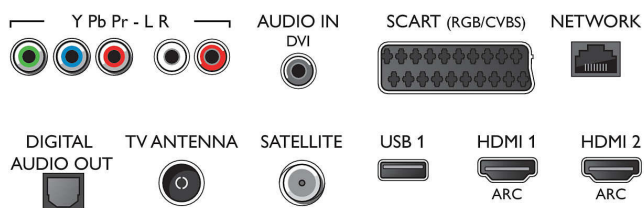

Resolución de pantalla compatible

- Entradas de ordenador en HDMI1/2: 4K UHD de hasta 3840 x 2160 a 60 Hz
- Entradas de ordenador en HDMI3/4: 4K UHD de hasta 3840 x 2160 a 30 Hz, Full HD de hasta 1920 x 1080 a 60 Hz

- Entradas de vídeo en conexiones HDMI1/2: Hasta 4K UHD de 3840 x 2160 a 60 Hz
- Entradas de vídeo en conexiones HDMI3/4: Full HD de hasta 1920 x 1080 a 60 Hz, 4K UHD de hasta 3840 x 2160 a 30 Hz

Sintonizador/recepción/transmisión

Connections

Side

Rear

Especificaciones

- Indicación de la fuerza de la señal
- Teletexto: Hipertexto de 1000 páginas
- Compatibilidad HEVC

Android TV

- Sistema operativo: Android™ 6.0 (Marshmallow)
- Aplicaciones preinstaladas: Google Play Películas*, Google Play Music*, Búsqueda de Google, YouTube
- Tamaño de la memoria (Flash): 16 GB*, almacenamiento ampliable a través de USB