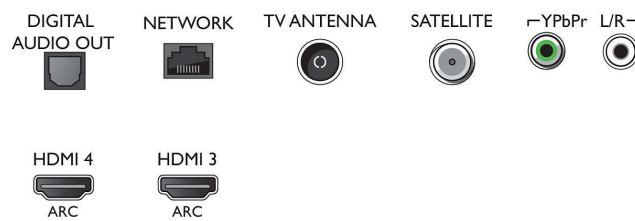

- Entradas de vídeo en conexiones HDMI1/2: Hasta 4K UHD de 3840 x 2160 a 60 Hz
- Entradas de vídeo en conexiones HDMI3/4: Full HD de hasta 1920 x 1080 a 60 Hz, 4K UHD de hasta 3840 x 2160 a 30 Hz

Sintonizador/recepción/transmisión

Connections

Side

Bottom

Especificaciones

- Indicación de la fuerza de la señal
- Teletexto: Hipertexto de 1000 páginas
- Compatibilidad HEVC

Android TV

- Sistema operativo: Android™ 6.0 (Marshmallow)
- Aplicaciones preinstaladas: Google Play Películas*, Google Play Music*, Búsqueda de Google, YouTube
- Tamaño de la memoria (Flash): 16 GB*, almacenamiento ampliable a través de USB