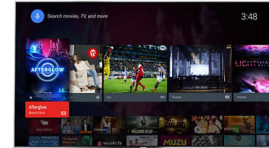

Quad Core + Android

El procesador Quad Core de Philips se combina con la potencia de Android para hacer posible una emocionante experiencia de juego. Con Android en el televisor, podrás navegar, ejecutar aplicaciones y reproducir vídeos de forma muy rápida, intuitiva y divertida.