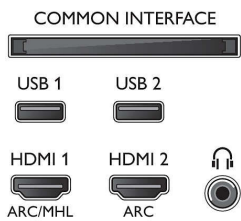

Especificaciones

Ambilight

- Funciones Ambilight: Ambilight+Hue integrado, Música y Ambilight, Modo de juego, Adaptable al color de la pared, Modo Lounge light
- Versión Ambilight: 3 lados

Imagen/Pantalla

- Relación de aspecto: 16:9
- Tamaño diagonal de pantalla (pulgadas): 65 pulgada
- Tamaño diagonal de pantalla (métrico): 164 cm
- Pantalla: LED 4K Ultra HD
- Resolución de pantalla: 3840 x 2160

- Brillo: 400 cd/m²
- Motor de imagen: P5 Perfect Picture Engine
- Mejora de la imagen: Perfect Natural Motion, Micro Dimming Pro, Resolución Ultra, 2200 ppp
- Relación de luminancia máxima: 65 %

Resolución de pantalla compatible

- Entradas de ordenador en HDMI1/2: 4K UHD de hasta 3840 x 2160 a 60 Hz
- Entradas de ordenador en HDMI3/4: 4K UHD de hasta 3840 x 2160 a 30 Hz, Full HD de hasta 1920 x 1080 a 60 Hz

- Entradas de vídeo en conexiones HDMI1/2: Hasta 4K UHD de 3840 x 2160 a 60 Hz
- Entradas de vídeo en conexiones HDMI3/4: Full HD de hasta 1920 x 1080 a 60 Hz, 4K UHD de hasta 3840 x 2160 a 30 Hz

Sintonizador/recepción/transmisión

- Televisión digital: TDT/T2/T2-HD/C/S/S2
- Reproducción de vídeo: NTSC, PAL, SECAM
- Compatibilidad con MPEG: MPEG2, MPEG4
- Guía de programación de televisión*: Guía electrónica de programación de 8 días

Connections

Side