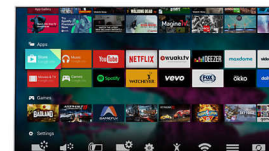

Contenido del televisor

La tienda Google Play y la galería de aplicaciones de Philips ofrecen mucho más que la simple programación de la televisión, lo que incluye una amplia recopilación en línea de películas, canales de TV, música, aplicaciones y juegos. Además, con los 16 GB de memoria ampliable podrás disponer de una gran cantidad de espacio para guardar tu contenido favorito e instalar más aplicaciones.

Televisor recomendado por Netflix

Netflix está cambiando el modo de disfrutar del entretenimiento de muchas maneras. Fomenta la innovación de los dispositivos que permiten ver programas de televisión y películas. El logotipo que incluyen algunos televisores Smart TV que demuestra que Netflix las recomienda indica que dichos dispositivos han superado un proceso de evaluación muy riguroso basado en todo aquello que buscan los usuarios.