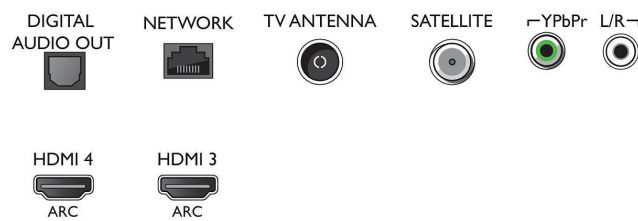

- Entradas de ordenador en HDMI1/2: 4K UHD de hasta 3840 x 2160 a 60 Hz, Compatible con HDR, HDR10/HLG
- Entradas de ordenador en HDMI3/4: 4K UHD de hasta 3840 x 2160 a 60 Hz

- Entradas de vídeo en conexiones HDMI1/2: Hasta 4K UHD de 3840 x 2160 a 60 Hz, Compatible con HDR, HDR10/HLG
- Entradas de vídeo en conexiones HDMI3/4: 4K UHD de hasta 3840 x 2160 a 60 Hz

Sintonizador/recepción/transmisión

- Televisión digital: TDT/T2/T2-HD/C/S/S2
- Reproducción de vídeo: NTSC, PAL, SECAM
- Compatibilidad con MPEG: MPEG2, MPEG4
- Guía de programación de televisión*: Guía electrónica de programación de 8 días

Connections

Side

Bottom

Android TV 4K LED Ultra HD ultraplano
TV Ambilight de 164 cm (65") Índice de rendimiento de imagen de 2800, HDR Premium WCG 90 %, P5 Perfect Picture Engine

65PUS8503/12

Especificaciones