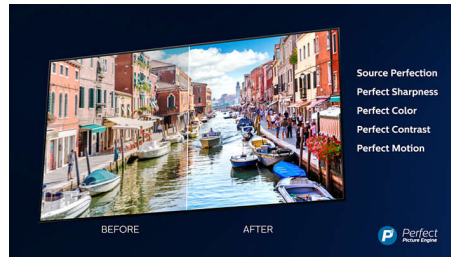

P5 Perfect Picture Engine

El motor de procesamiento de imagen Philips P5 Perfect Picture ofrece una imagen tan brillante como tus contenidos favoritos. Los detalles ganan en profundidad de forma visible. Los colores son más vivos y los tonos de piel más naturales. El contraste es tan nítido que sentirás cada detalle. Con un movimiento extremadamente suave, no perderás de vista la pelota incluso en los partidos más rápidos.