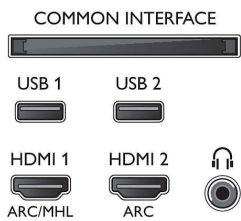

Android TV 4K LED Ultra HD ultraplano

TV Ambilight de 164 cm (65") Índice de rendimiento de imagen de 2800, HDR Premium WCG 90 %, P5 Perfect Picture Engine

Especificaciones

Ambilight

- Funciones Ambilight: Ambilight+Hue integrado, Música y Ambilight, Modo de juego, Adaptable al color de la pared, Modo Lounge light
- Versión Ambilight: 3 lados

Imagen/Pantalla

- Relación de aspecto: 16:9
- Tamaño diagonal de pantalla (pulgadas): 65 pulgada
- Tamaño diagonal de pantalla (métrico): 164 cm
- Pantalla: LED 4K Ultra HD
- Resolución de pantalla: 3840 x 2160

- Motor de imagen: P5 Perfect Picture Engine
- Mejora de la imagen: Micro Dimming Pro, Resolución Ultra, Amplia gama de colores mejorada en un 90 % DCI/P3, HDR Premium, 2800 ppp

Resolución de pantalla compatible

- Entradas de ordenador en HDMI1/2: 4K UHD de hasta 3840 x 2160 a 60 Hz, Compatible con HDR, HDR10/HLG
- Entradas de ordenador en HDMI3/4: 4K UHD de hasta 3840 x 2160 a 60 Hz

- Entradas de vídeo en conexiones HDMI1/2: Hasta 4K UHD de 3840 x 2160 a 60 Hz, Compatible con HDR, HDR10/HLG
- Entradas de vídeo en conexiones HDMI3/4: 4K UHD de hasta 3840 x 2160 a 60 Hz

Sintonizador/recepción/transmisión

- Televisión digital: TDT/T2/T2-HD/C/S/S2
- Reproducción de vídeo: NTSC, PAL, SECAM
- Compatibilidad con MPEG: MPEG2, MPEG4
- Guía de programación de televisión*: Guía electrónica de programación de 8 días

Connections

Side