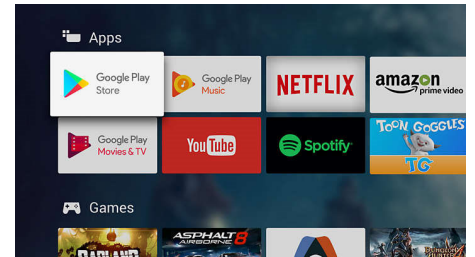

Contenido del televisor

Ve más allá de la programación de televisión tradicional y amplía tus posibilidades con Google Play Store y la galería de aplicaciones de Philips. Disfruta de innumerables películas, televisión, música, aplicaciones y juegos en línea.