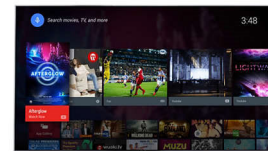

Quad Core + Android TV

Philips Quad Core-processor möter kraften i Android och ger en spännande spelupplevelse. Med Android TV på TV:n navigerar du bland innehåll, startar appar och spelar upp videor på ett sätt som är supersnabbt, superintuitivt och superroligt.