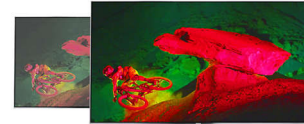

Premium Color

Philips Premium Color kombinerar ett brett färgomfång som förstärkts med 85 % med 4 biljoner färgers färgbehandling. Med så mycket bättre färgupplösning och klara mättade färger kommer du glömma att du tittar på en skärm.