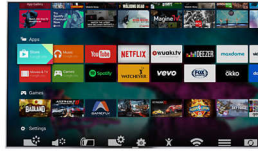

TV-innehåll

Google Play Store och Philips appgalleriet går utöver de klassiska tv-programmen för att ge dig ett stort onlineutbud av filmer, TV, musik, program och spel. 16 GB utbyggbart minne innebär att det finns gott om plats att lagra alla dina favoriter och att installera fler program.

Open Ribbon metallstativ

Upplev den vackra designen hos dessa Open Ribbon-stativ. Deras slanka ben har en perfekt form för ett rent och arkitektoniskt utseende med precis rätt böjning. De har dessutom en unik mörk kromyta som ger dem en förtrollande elegans.