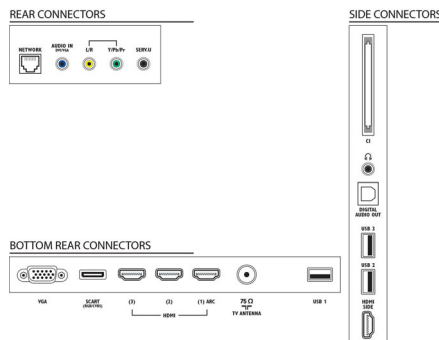

Tápellátás

- Hálózati tápellátás: 220 - 240 V AC, 50/60 Hz
- Környezeti hőmérséklet: 5 °C-tól 40 °C-ig
- Fogyasztás készenléti üzemmódban: $0,15\text{ W}$
- Energiacímke-osztály: A+
- EU energiacímke szerinti teljesítmény: 51 W
- Energiamegtakarítási funkciók: Automatikusan kikapcsoló időzítő, Eco mód, Fényérzékelő, Kép némítása (rádióhoz)
- Éves energiafogyasztás: 71 kWh

Tartozékok

- Mellékelt tartozékok: Hálózati tápkábel,

- Távvezérlő, 2 db AAA elem, Elforgatható asztali állvány, Gyors üzembe helyezési útmutató, Jogi és biztonsági broszúra, DC tápadapter, Komponens kábel adapter, Smart TV gyors útmutatója, Garancialevél
- Opcionális tartozékok: PTA517 3D szemüveg, PTA516 3D szemüveg, PTA507 3D szemüveg, SQM 6415 Philips fali tartó

Méretek

- Készülék szélessége: 929,0 mm
- Készülék magassága: 557,2 mm
- Készülék mélysége: 36,0 mm
- Termék tömege: 11,65 kg
- Készülék szélessége (állvánnyal együtt): 929,0 mm
- Készülék magassága (állvánnyal együtt): 600,0 mm
- Készülék mélysége (állvánnyal együtt): 240,0 mm
- Termék tömege (+állvány): 14,2 kg
- Doboz szélessége: 1138,0 mm
- Doboz magassága: 645,0 mm
- Doboz mélysége: 158,0 mm
- Kompatibilis fali tartó: 200 x 200 mm
- Tömeg, a csomagolással együtt: 17,3 kg

Kiadás dátuma
2023-07-14

Verzió: 6.0.11

EAN: 87 12581 63138 3

© 2023 Koninklijke Philips N.V.
Minden jog fenntartva.

A műszaki adatok előzetes figyelmeztetés nélkül változhatnak. Minden védjegy a Koninklijke Philips N.V. céget, vagy az illető jogtulajdonost illeti

www.philips.com

* Net TV: a www.philips.com/smarttv oldalon megismerheti az adott országban nyújtott szolgáltatásokat.

* USB felvétel csak a TV-készülék IP alapú digitális műsorfüzetében foglalt digitális csatornákról készíthető (az egyes országokra és csatornákra eltérő korlátozások vonatkozhatnak), továbbá előfordulhat, hogy a felvételeket korlátozza a műsorszórás másolásvédelme (CI+). A rögzítéshez internetkapcsolat szükséges.

* DivX Certified® (DivX tanúsítvány) a DivX® videó lejátszásához akár 1080p HD felbontásig, beleértve a prémium minőségű tartalmakat.

* A szülők ellenőrzétek, hogy gyermekeik nem tapasztalnak-e a fentiekben leírt kellemetlen tüneteket 3D nézése közben. 3D műsor nézése 6 éven aluli gyermekek számára nem javasolt, mivel még nem fejlődött ki teljesen a látórendszerük.

* A TV támogatja a „Free to air” műsorok DVB vételét. Előfordulhat, hogy egyes DVB szolgáltatásokat nem támogat. Erre vonatkozó frissített lista a Philips támogatási weboldal FAQ (GYIK) részében található. Egyes szolgáltatók esetében az elérés feltételes vagy előfizetéshez kötött. További információért forduljon a szolgáltatójához.

* Éves energiafogyasztás kWh-ban - a televízió 365 napon át tartó, napi 4 órányi működtetéséhez szükséges áramfogyasztást alapul véve. A tényleges energiafogyasztás a televízió használati módjától függ.

* 8 napos EPG, a szolgáltatás nem minden országban érhető el