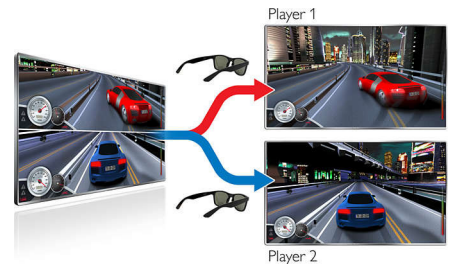

SimplyShare TV

Osszon meg fotókat, zenét és filmeket a SimplyShare segítségével az okostelefonjáról, táblagépéről vagy számítógépéről, és élvezze őket a hatalmas képernyőn.

Program

Rögzítsen élő digitális TV-műsorokat egy Philips TV-készülékéhez csatlakoztatott USB eszközre, vagy szüneteltesse őket bármikor, majd folytassa a nézésüket, amikor csak szeretné. Az Elektronikus programfüzetben megkeresheti kedvenc TV-műsorait, és könnyedén beprogramozhatja rögzítésüket. Ezentúl a TV-műsor igazodik az Ön életéhez.

3D Clarity 400

Élvezze az izgalmas Full HD 3D képet a Philips TV-n. Az aktív 3D technológiát alkalmazó 3D Clarity 400 páratlan 3D vizuális élményt nyújt nagy felbontásban. Bármely 2D tartalom élénk és hibátlan 3D képpé konvertálható.

Játék teljes képernyőn két résztvevővel

Az aktív Philips 3D szemüvegek segítségével a TV-készülék két játékos részére biztosítja a tökéletes, teljes képernyős játék élményét. A két résztvevős 2D videojátékok alatt általában a játékosok fél képernyőn látják saját játéktérüket. A 3D technológiának köszönhetően a játékosok egy időben teljes képernyőn élvezhetik a 2D játékokat, mindezt csupán a szemüveg gombjának megnyomásával.