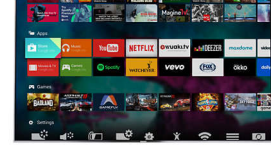

TV İçeriği

Google Play store ve Philips app gallery, size filmler, TV, müzik, uygulamalar ve oyunlardan oluşan büyük bir çevrimiçi koleksiyon sunmak amacıyla geleneksel TV'nin ötesine geçer. 16 GB genişletilebilir bellek, tüm favori içeriklerinizi kaydetmeniz ve daha fazla uygulama yüklemeniz için fazlasıyla boş alan olduğu anlamına gelir.

Ses İşleme

Kuvvetli rüzgar, yere düşen bir yaprak, fırtınalı yolda giden bir arabanın yaklaşan tekerlek sesleri... Görüntüye hayat veren detaylardır. Philips Ses İşleme bu detayları benzersiz ses netliği ile bir araya getiriyor. Her şeyi orijinal ses içeriğini destekleyen ve gerektiğinde sesi yükselten stüdyo sınıfı ses birleştirme özelliği ile, yönetmenin planladığı şekilde işitin. Derin bas, net konuşma sesleri ve olağanüstü netlik özellikleri; sadece bir başlangıç.

DTS HD Premium Sound

Büyük TV hoparlörleri, orijinal ses içeriğinin saflığını koruyan güçlü işleme motoru gerektirir. DTS HD Premium Sound, tüketicilerin yüksek ses işleme teknolojilerinden bekledikleri deneyimi sunmak için tasarlanmıştır: Derin, zengin bas ve maksimum ses seviyelerinde dalgalanma, kesilme veya bozulma olmadan kristal netliğinde konuşma sesleri ile üstün surround ses sistemi.

Netflix Tarafından Önerilen TV

Netflix, TV şovlarını ve filmleri almış olduğunuz cihazlarda izlemede yenilik sağlama dahil olmak üzere, eğlence deneyimini birçok yönden değiştiriyor. Bir smart TV üzerinde Netflix Tarafından Önerilen TV logosu gördüğünüzde bu, logo sahibi cihazın üyelerin en çok önem verdikleri konulara göre yapılan zorlu testlerden geçtiğini belirtir.