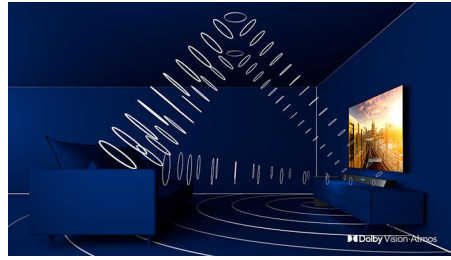

Dolby Vision y Dolby Atmos

Es compatible con los formatos de video y sonido premium de Dolby de HDR, lo que significa que el contenido se verá y oírá increíblemente real. Tanto si se trata de la última serie en streaming o de un disco Blu-ray, disfrutarás del contraste, el brillo y el color que reflejan las intenciones originales del director. Además, podrás disfrutar del sonido espacioso con claridad, detalle y profundidad.

Audio claro

Sonido nítido de parlantes de rango completo.

Graves potentes

Diálogos nítidos y claros. Graves potentes.

Pixel Precise Ultra HD

La belleza de un televisor 4K Ultra HD está en disfrutar de cada detalle. El motor Philips Pixel Precise Ultra HD convierte cualquier imagen de entrada en una impresionante resolución de pantalla UHD. Disfrutá de imágenes en movimiento nítidas y con un contraste excepcional. Conseguí negros más oscuros y blancos más claros, así como colores nítidos y tonos de piel naturales en todo momento y desde cualquier fuente.

Diseño sin bordes

Otra ingeniosa invención de Philips que te presenta un diseño de televisor sin bordes.

Ahora, podés ver más imágenes en pantalla hasta el borde, sin sentir ese limitante marco negro alrededor del televisor. Una verdadera obra maestra que podés disfrutar en tu propia habitación. Es un televisor hermoso y menos invasivo. Traspasa los límites del tiempo y, sin dudas, combina a la perfección con tu interior moderno.