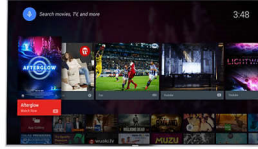

Quad Core + Android TV

Philips Quad Core-processor möter kraften i Android och ger en spännande spelupplevelse. Med Android TV på TV:n navigerar du bland innehåll, startar appar och spelar upp videor på ett sätt som är supersnabbt, superintuitivt och superroligt.

Google Play

På Google Play™ finns en omfattande katalog med kvalitetsspel för alla åldrar. De är optimerade för spel på TV, och är lika snygga som de är roliga att spela. Dessutom slipper du fylla hemmet med ännu en spelkonsol och tillhörande sladdar. Med en universell USB-spelkontroll kan du enkelt navigera i och spela dem.

Molnspel

Molnspel erbjuder en stor katalog med onlinespel med hög kvalitet för alla åldrar, smak och spelnivå. Bara välj ett spel och spela på tv:n!

DTS Premium Sound

Fantastiska tv-högtalare kräver en kraftfull ljudprocessor som bevarar renhet. DTS premiumsvit är utformad för att tillhandahålla den upplevelse konsumenterna förväntar sig av förstklassig ljudbearbetning: uppslukande surroundljud med djup, fyllig bas och kristallklara dialoger som levereras med maximala volymnivåer och utan variationer, klipp eller distorsion.