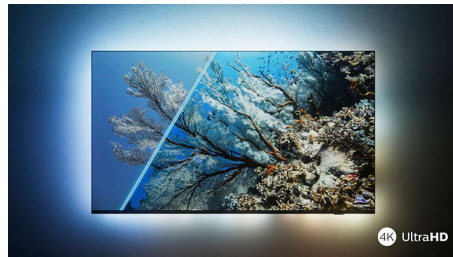

รองรับ HDR ทุกรูปแบบ

Philips 4K UHD TV เข้ากันได้กับ HDR

ทุกรูปแบบ รวมถึง Dolby Vision ที่ไม่ว่าจะเป็นซีรีส์ที่ต้องดูหรือวิดีโอเกมล่าสุด

65PUT7906/67

ก็จะให้เงาที่ลึกกว่า พื้นผิวส่องสว่าง สีสันสมจริงยิ่งขึ้น

การออกแบบที่บางและนำใช้

หากคุณกำลังมองหาทีวีที่เหมาะสมกับห้องของคุณ สมาร์ททีวี 4K เครื่องนี้เหมาะและใช่เลย! ด้วยหน้าจอที่แทบไร้ขอบเข้ากันได้ดีกับการตกแต่งภายในทุกรูปแบบ ในขณะที่ขาตั้งเรือวทำให้ดูเหมือนหน้าจอลอยอยู่เหนือทีวีหรือโต๊ะของคุณ

กรอบสีเทา ขาวเรียว

กรอบสีเทา ขาวเรียว