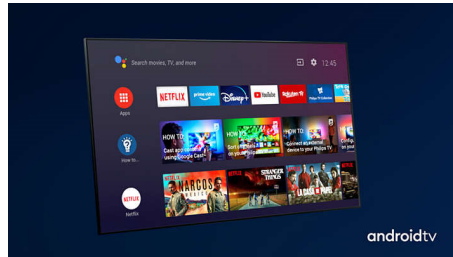

Android TV อัจฉริยะ

Philips Android TV

ให้เนื้อหาที่คุณต้องการในเวลาที่คุณต้องการ คุณสามารถปรับแต่งหน้าจอหลักเพื่อแสดงแอปโปรดของคุณ ทำให้ง่ายต่อการเริ่มสตรีมภาพยนตร์และรายการที่คุณชื่นชอบ หรือดูต่อจากที่ค้างไว้