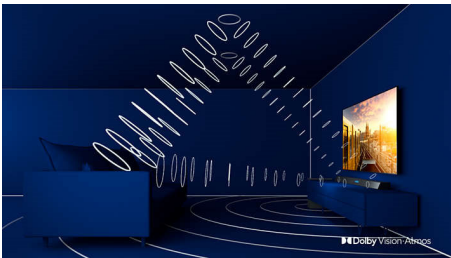

โฮโลไลท์

Ambilight 3 ด้าน

ด้วย Philips Ambilight

ทำให้ความรู้สึกทุกช่วงเวลาใกล้ชิดยิ่งขึ้น ไฟ LED

อัจฉริยะบริเวณขอบทีวีตอบสนองต่อการกระทำบนหน้าจอและเปล่งแสงที่ชวนให้หลงใหลสัมผัสประสบการณ์เพียงครั้งเดียว คุณจะสงสัยว่าก่อนหน้าที่คุณเพลิดเพลินกับทีวีโดยไม่มีสิ่งนี้ได้อย่างไร

Dolby Vision + Dolby Atmos

การรองรับรูปแบบเสียงและวิดีโอระดับพรีเมียมของ Dolby จะทำให้ภาพและเสียงเนื้อหา HDR ที่คุณรับชมมีคุณภาพยอดเยี่ยม คุณจะเพลิดเพลินไปกับภาพที่สะท้อนถึงความตั้งใจดั้งเดิมของผู้กำกับและสัมผัสประสบการณ์เ

การออกแบบที่บางและนำใช้

หากคุณกำลังมองหาทีวีที่เหมาะสมกับห้องของคุณ สมาร์ททีวี 4K เครื่องนี้เหมาะและใช่เลย! ด้วยหน้าจอที่แทบไร้ขอบเข้ากันได้ดีกับการตกแต่งภายในทุกรูปแบบ ในขณะที่ขาตั้งเรือวทำให้ดูเหมือนหน้าจอลอยอยู่เหนือทีวีหรือโต๊ะของคุณ