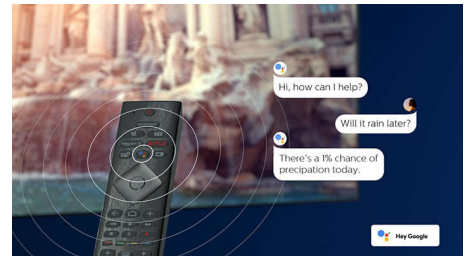

Google Assistant

ควบคุม Philips Android TV ของคุณด้วยเสียง ต้องการเล่นเกม, รับชม Netflix หรือค้นหาเนื้อหาและแอปใน Google Play Store หรือไม่? เพียงสั่ง TV ของคุณด้วยเสียง คุณยังสามารถสั่งอุปกรณ์อัจฉริยะประจำบ้านอื่นๆ ที่สามารถทำงานร่วมกับ Google Assistant ได้ เช่น สั่งให้รีไซเคิล และตั้งตัวควบคุมอุณหภูมิในร้านค้าของการรับชมภาพยนตร์ได้โดยไม่ต้องลุกจากโซฟา