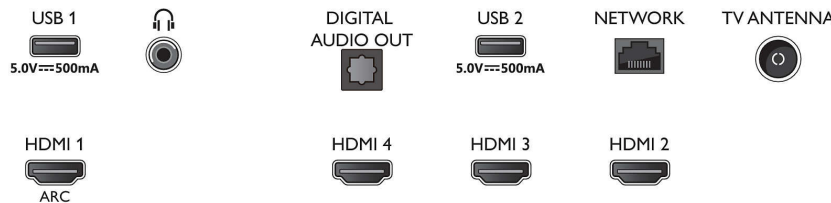

การเชื่อมต่อ

- จำนวนช่องเชื่อมต่อ HDMI: 4
- คุณสมบัติ HDMI: Audio Return Channel (ARC), 4K
- EasyLink (HDMI-CEC): รีโมทคอนโทรลทำงานผ่านสิ่งกีดขวางได้, การควบคุมเสียงในระบบ, สแตนด์บายระบบ, เล่นด้วยปุ่มเดียว
- จำนวนช่อง USB: 2
- การเชื่อมต่อแบบไร้สาย: Wi-Fi 802.11n, 2x2, Dual Band, Bluetooth 5.0
- การเชื่อมต่ออื่น ๆ: เอาต์พุตระบบเสียงดิจิทัล (ออปติคัล), Ethernet-LAN RJ-45, ช่องสัญญาณออกของหูฟัง
- HDCP 2.3: ใช้ กับ HDMI ทั้งหมด
- HDMI ARC: ใช้ บน HDMI1

อุปกรณ์เสริม

- อุปกรณ์เสริมที่มีให้: รีโมทคอนโทรล, แบตเตอรี่ AAA x 2, สายไฟ, คู่มือเริ่มต้นใช้งานอย่างย่อ, แผ่นพับข้อมูลด้านกฎหมายและความปลอดภัย, ขาตั้ง

ขนาด

- ความกว้างของเครื่อง: 1450.5 มม.
- ความสูงของเครื่อง: 833.5 มม.
- ความหนาของเครื่อง: 85.1 มม.
- น้ำหนักผลิตภัณฑ์: 21.3 กก.
- ความกว้างของเครื่อง (พร้อมขาตั้ง): 1450.5 มม.
- ความสูงของเครื่อง (พร้อมขาตั้ง): 860.5 มม.
- ความหนาของเครื่อง (พร้อมขาตั้ง): 293.2 มม.
- น้ำหนักผลิตภัณฑ์ (รวมขาตั้ง): 21.5 กก.
- ความกว้างของกล่อง: 1600.0 มม.
- ความสูงของกล่อง: 995.0 มม.
- ความลึกของกล่อง: 170.0 มม.
- น้ำหนักรวมบรรจุภัณฑ์: 28.4 กก.
- ติดตั้งได้: 300 x 300 มม.

Connections

Side

Bottom

วันที่ออก 2023-10-04

เวอร์ชัน: 2.0.1

EAN: 87 18863 03300 5

© 2023 Koninklijke Philips N.V. สงวนลิขสิทธิ์

ข้อมูลจำเพาะอาจเปลี่ยนแปลงได้โดยไม่ต้องแจ้งให้ทราบล่วงหน้า เครื่องหมายการค้าเป็นสมบัติของ Koninklijke Philips N.V. หรือเจ้าของรายอื่นๆ