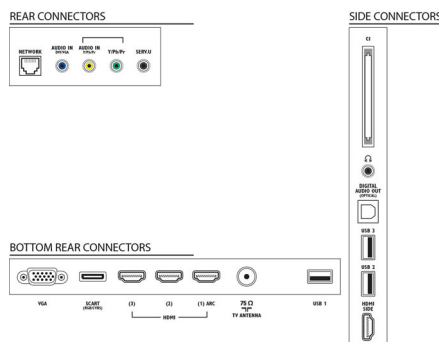

Tápellátás

- Hálózati tápellátás: 220 - 240 V AC, 50/60 Hz
- Környezeti hőmérséklet: 5 °C-tól 40 °C-ig
- Fogyasztás készenléti üzemmódban: $0,15\text{ W}$
- Energiacímke-osztály: A
- EU energiacímke szerinti teljesítmény: 40 W
- Energiamegtakarítási funkciók: Automatikus kikapcsoló időzítő, Eco mód, Fényérzékelő, Kép némítása (rádióhoz)
- Éves energiafogyasztás: 55 kWh

Tartozékok

- Mellékelt tartozékok: Hálózati tápkábel, Távvezérlő, 2 db AAA elem, Elforgatható asztali állvány, Gyors üzembe helyezési útmutató, Jogi és biztonsági brosúra, DC tápadapter, Komponens

kábel adapter, Smart TV gyors útmutatója, Garancialevél

- Opcionális tartozékok: Vezeték nélküli USB adapter (PTA01)

Méretek

- Készülék szélessége: 744,2 mm
- Készülék magassága: 457,6 mm
- Készülék mélysége: 42,9 mm
- Termék tömege: 8,04 kg
- Készülék szélessége (állvánnyal együtt): 744,2 mm
- Készülék magassága (állvánnyal együtt): 497,3 mm
- Készülék mélysége (állvánnyal együtt): 205,0 mm
- Termék tömege (+állvány): 10,21 kg
- Doboz szélessége: 970,0 mm
- Doboz magassága: 555,0 mm
- Doboz mélysége: 160,0 mm
- Tömeg, a csomagolással együtt: 12,7 kg
- Kompatibilis fali tartó: 200 x 200 mm

Kiadás dátuma
2023-07-14

Verzió: 8.0.6

EAN: 87 12581 64439 0

© 2023 Koninklijke Philips N.V.
Minden jog fenntartva.

A műszaki adatok előzetes figyelmeztetés nélkül változhatnak. Minden védjegy a Koninklijke Philips N.V. céget, vagy az illető jogtulajdonost illeti

www.philips.com

* Net TV: a www.philips.com/smartytv oldalon megismerheti az adott országban nyújtott szolgáltatásokat.

* USB felvétel csak a TV-készülék IP alapú digitális műsorfüzetében foglalt digitális csatornákról készíthető (nem minden ország és csatorna vonatkozásában), továbbá előfordulhat, hogy a felvételeket korlátozza a műsorszórás másolásvédelme (CI+). A rögzítéshez internetkapcsolat szükséges.

* DivX Certified® (DivX tanúsítványú) a DivX® videó lejátszásához akár 1080p HD felbontásig, beleértve a prémium minőségű tartalmakat.

* A TV támogatja a „Free to air” műsorok DVB vételét. Előfordulhat, hogy egyes DVB szolgáltatókat nem támogat. Erre vonatkozó frissített lista a Philips támogatási weboldal FAQ (GYIK) részében található. Egyes szolgáltatók esetében az elérés feltételek vagy előfizetéshez kötött. További információért forduljon a szolgáltatójához.

* Éves energiafogyasztás kWh-ban - a televízió 365 napon át tartó, napi 4 órányi működtetéséhez szükséges áramfogyasztást alapul véve. A tényleges energiafogyasztás a televízió használati módjától függ.

* 8 napos EPG, a szolgáltatás nem minden országban érhető el

* A készülék alkalmas a magyarországi földfelszíni, szabad hozzáféréssel digitális televíziós műsorszórás vételére