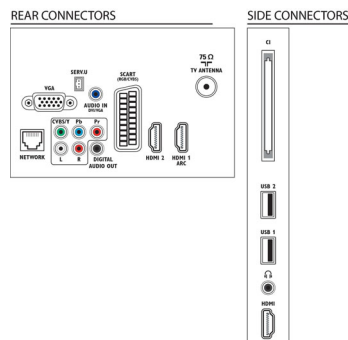

Ühenduvus

- AV-ühenduste arv: 1
- HDMI-pesade arv: 3
- HDMI funktsioonid: Heli tagasisidekanal
- Sisendkomponentide arv (YPbPr): 1
- EasyLink HDMI-CEC: Pildi signaali edastus, Süsteemi heli juhtimine, Süsteemi ooterežiimi lülitamine, Pixel Plusi ühendus (Philips), Esitamine ühe vajutusega
- SCART-pesade arv (RGB/CVBS): 1
- USB-pesade arv: 2
- Juhtmeta ühendus: Juhtmeta kohtvõrgu valmidus
- Muud liidesed: Antenn IEC75, Common Interface Plus (CI+), Ethernet-LAN RJ-45, Digitaalheli väljund (koaksiaalkaabel), Arvutisisend, VGA ja heli V/P sisend, Kõrvaklapiväljund

Võimsus

- Toiteallikas: 220–240 V; 50 Hz
- Ümbritsev temperatuur: 5 °C kuni 35 °C
- Energiatarve ooterežiimis: $0,3\text{ W}$
- Energiamärgise klass: A+
- EL-i energiämärgise võimsus: 42 W
- Energiasäästufunktsioonid: Ökorežiim, Pildi väljalülitamine (radio kuulamiseks)
- Aastane energiatarve: 62 kWh

Tarvikud

- Komplektis olevad tarvikud: Toitejuhe, Kaugjuhtimispuult, 2 x AAA-patareid, Lauapealne alus, Kiirjuhend, Juriidilise teabe ja ohutusnõuete brošüür, Garantiileht
- Valikulised tarvikud: Juhtmevaba ühenduse USB-adapter (PTA01)

Mõõtmed

- Seadme laius: 853,9 mm
- Seadme kõrgus: 519,1 mm
- Seadme sügavus: 43 mm
- Toote kaal: 10,1 kg
- Seadme laius (alusega): 853,9 mm
- Seadme kõrgus (alusega): 558,9 mm
- Seadme sügavus (alusega): 190 mm
- Toote kaal (alusega): 12,61 kg

Väljalaske kuupäev
2023-10-05

Versioon: 9.5.8

EAN: 87 12581 63355 4

© 2023 Firma Koninklijke Philips N.V.
Kõik õigused kaitstud

Spetsifikatsioone võib muuta ette teatamata
Kaubamärgid kuuluvad firmale Koninklijke Philips N.V.
või vastavatele omanikele.

www.philips.com

- Karbi laius: 1080 mm
- Karbi kõrgus: 633 mm
- Karbi sügavus: 160 mm
- Kaal (koos pakendiga): 15 kg
- Sobiv seinakinnitus: 200 x 200 mm

* DivX Certified®, millega saab esitada DivX®-videoid kuni kõrglahutusvõime 1080 p juures, sh saab esitada erilist sisu.
* Teler toetab vabade kanalite DVB-vastuvõttu. Teler ei pruugi toetada teatud DVB-opeatoreid. Värske loendi leiata Philipsi klienditoe veebisaidi jaotisest KKK. Mõnede operaatorite puhul on vajalik tingimusjuurdepääs ja teenuse tellimus. Pöörduge lisateabe saamiseks oma operaatori poole.
* Energiatarve kWh/aasta, põhineb 365 päeva aastas ja 4 tundi ööpäevas töötava teleri energiatarbel. Tegelik energiatarve oleneb sellest, kuidas telerit kasutatakse.
* Seade sobib Ungari maapealse signaaliga, vaba juurdepääsuga digitaaltelekanalite vastuvõtuks.