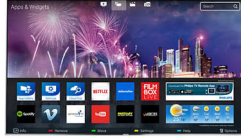

Smart TV

SmartTV

Geleneksel TV'nin ötesine geçen, daha akıllı bir deneyimi keşfedin. Çevrimiçi video

mağazalarından film, video veya oyun kiralayın ve akış gerçekleştirin. Smart TV ile sevdiğiniz kanallarda kaçırdığınız TV programlarını izleyin ve sayıları gittikçe artan çevrimiçi uygulamaları kullanın.

Philips TV/STA galerisi

Philips uygulama galerisi Smart TV'nizi internete bağlar bağlamaz erişebileceğiniz birçok çevrimiçi uygulama sunar. Çok kolay! TV'nizi açıp internete bağlayın ve yepyeni çevrimiçi eğlence dünyasını keşfetmeye başlayın.

Ses işleme

Kuvvetli rüzgar, yere düşen bir yaprak, fırtınalı yolda giden bir arabanın yaklaşan tekerlek sesleri... Görüntüye hayat veren detaylardır. Philips Ses İşleme bu detayları benzersiz ses netliği ile bir araya getiriyor. Her şeyi orijinal ses içeriğini destekleyen ve gerektiğinde sesi yükselten stüdyo sınıfı ses birleştirme özelliği ile, yönetmenin planladığı şekilde işitin. Derin bas, net konuşma sesleri ve olağanüstü netlik özellikleri; sadece bir başlangıç.