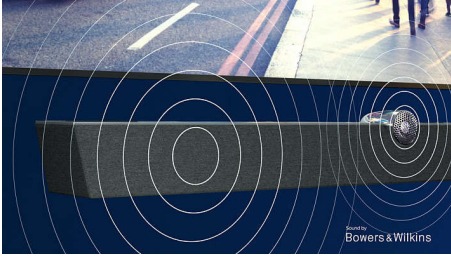

Телевізор 4K UHD MiniLED Android TV

P5 AI Perfect Picture Engine Звук Bowers & Wilkins, 4-стороннє підсвічування Ambilight, Телевізор Android TV 164 см (65 Д.)

ОСНОВНІ ОСОБЛИВОСТІ

Звук Bowers & Wilkins

Ексклюзивна конструкція динаміків від легендарних інженерів-акустиків Bowers & Wilkins забезпечує захоплююче реалістичне звучання. Динаміки, що спрямовують звук догори, дозволяють максимально насолоджуватися технологією Dolby Atmos. Центральний високочастотний динамік підтримує чіткість діалогів незалежно від того, наскільки напруженою стає драматична ситуація.