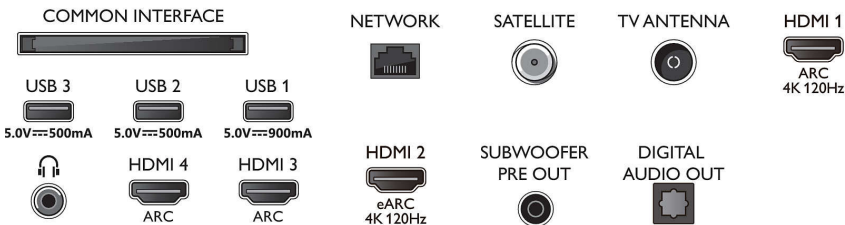

Конструкція

- Кольори телевізора: Металева рамка зі сріблястим відтінком
- Конструкція підставки: Звукове рішення кольору темного хрому

Connections

Side

Bottom

Дата випуску 2023-07-24

Версія: 8.3.1

EAN: 87 18863 02888 9