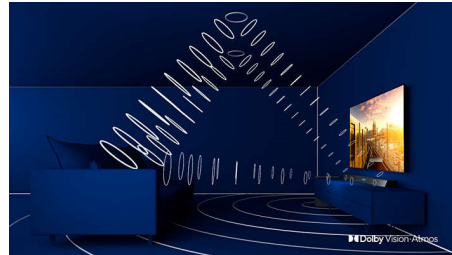

Dolby Vision + Dolby Atmos

Підтримка преміального звуку Dolby та відеоформатів означає, що HDR-контент, який ви переглядатимете, виглядатиме й звучатиме знаменито. Ви насолоджуватиметеся зображенням, що передаватиме справжні задуми режисера, та об'ємним звуком із реальною чіткістю та глибиною.

65PML9636/12