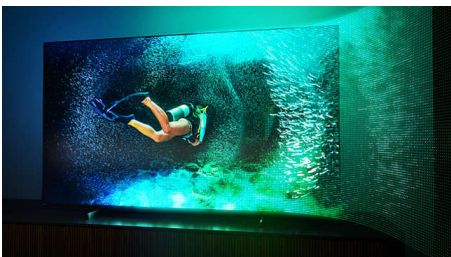

Телевізор Mini LED TV

Телевізор Philips Mini LED TV підтримує всі основні формати HDR і забезпечує справді

вражаюче зображення на великому екрані з насиченими чорними тонами та реалістичними кольорами. Більше тисячі інтелектуальних зон підсвічування незалежно зменшують або збільшують свою яскравість для надчуткої контрастності та реалістичної глибини.