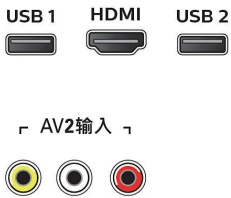

支持的显示分辨率

- 电脑格式: 640 x 480, 60 赫兹, 800 x 600, 60 赫兹, 1024 x 768, 60 赫兹, 1920 x 1080, 60 赫兹, 1600 x 900, 60 赫兹, 720 x 400, 70 赫兹, 1360 x 768, 60 赫兹
- 视频格式: 480i, 60 赫兹, 480p, 60 赫兹, 576i, 50 赫兹, 576p, 50 赫兹, 720p, 50/60 赫兹, 1080i, 50/60 赫兹, 1080p, 50/60 赫兹

调谐器 / 接收 / 发送

- 天线输入: 75 欧姆 (IEC 类) (背面)
- 调谐波段: UHF, VHF
- 电视制式: PAL D/K
- 数字电视: DTMB
- 预设频道数: 200
- 视频播放: NTSC, PAL

多媒体应用

- 多媒体连接: USB
- 播放格式: AVI, H.264/MPEG-4 AVC, MP3

便利性

- 儿童保护: 儿童锁 + 父母端控件
- 便于安装: 自动存储, 微调, PLL 数字调谐
- 易于使用: 自动音量调衡, 屏幕显示, 侧控, EasyLink, 灵智图像, 灵智声音
- 时钟: 定时关机
- 连接增强: Easy Link
- 屏幕格式调整: 4:3, 电脑扩展 16:9, 宽银幕, 全屏

- 缩放 1, 缩放 2, 字幕缩放, 超级变焦
- 屏幕显示语言: 简体中文, 繁体中文
- 遥控器: 电视遥控器

声音

- 输出功率 (RMS): 2x8 瓦
- 声音系统: 单声道, 立体声
- 音效增强: 自动音量调节器, 加宽环绕立体声

连接

- AV 1: CVBS 带 L+R 音频 (背面), 音频 L/R 输入, YPbPr
- USB: USB 2.0 x 2
- AV 2: CVBS 带 L+R 音频 (旁边)
- EasyLink (HDMI-CEC): 单键式播放, 系统待机, EasyLink, 系统信息 (菜单语言)
- HDMI 1: HDMI v1.4
- 无线连接: Wi-Fi (内置)
- PC: 3.5 毫米电脑音频输入 x1, D-Sub x1
- AV 输入: 75 欧姆 RF (TV) x1
- 分量视频 1: YPbPr + L/R 音频 (背面)
- AV IN: 音频 L/R 输入, 视频输入
- AV OUT: 音频 L/R 输出 (背面)
- PC 输入: 3.5 毫米迷你音频插孔 (背面), D-sub (背面)
- 电视天线: 75 欧姆 (IEC 类) (背面)

功率

- 主电源: 220-240 伏, 50/60 赫兹
- 使用环境温度: 5 °C 至 40 °C
- 功耗: 98 瓦
- 待机功耗: ≤ 0.5 瓦

附件

- 随附的附件: 电源线, 遥控器, 桌架, 2 节 AAA 电池, 保修单, 快速入门指南, 电子用户手册
- 用户手册: 简体中文

尺寸

- 可挂墙安装: 400 x 200、M6x4

逐点精晰
Pixel Precise

Connections

Side