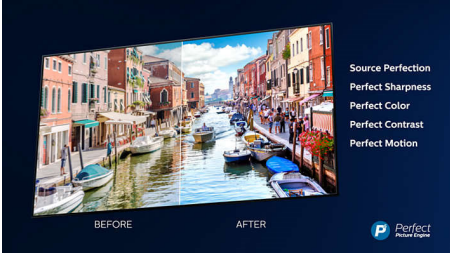

P5 Perfect Görüntü Motoru

Philips P5 motoru ile artık sevdiğiniz içerikler çok daha parlak. Ayrıntılar gözle görülür ölçüde daha fazla derinlik kazanır. Renkler daha canlı, cilt tonları ise daha doğal görünür. Kontrast o kadar nettir ki her ayrıntıyı hissedebilirsiniz. Hareketler son derece akıcıdır.

4K Ultra HD

Geleneksel Full HD'den dört kat daha yüksek çözünürlüğe sahip Ultra HD, 8 milyondan fazla piksel ve benzersiz Ultra Çözünürlük Geliştirme teknolojimiz ile ekranınıza hayat verir. Üstün derinlik, kontrast, doğal hareket ve canlı ayrıntılar ile daha net görüntüler elde ederek orijinal içeriği daima daha yüksek kalitede deneyimleyin.