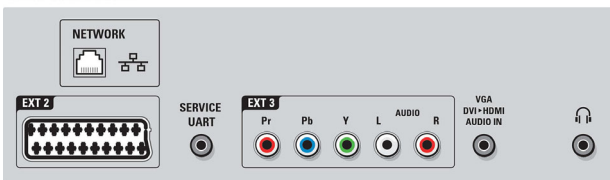

- HDMI 3: HDMI 1.3
- Tietokoneen verkkolinkki: DLNA 1.5 -sertifioitu
- Ext 3: YPbPr, Äänitulo v/o
- Yhteenvedo: 4x HDMI, 1x USB, 2x SCART, 1x Ethernet, WiFi-valmius
- VGA-tulo: PC-tulo, D-sub 15
- HDMI, sivu: HDMI 1.3

Virta

- Verkkovirta: 220 - 240 V, 50/60 Hz
- Ympäristön lämpötila: 5–35 °C
- Ympäristöystävällinen tuote: Ympäristömerkki
- Virrankulutus valmiustilassa: $0,15\text{ W}$
- Virrankulutus (tyypillinen): 94.0 W
- Virransäästöominaisuudet: 0 watin virtakytkin, Valosensori, Eco-tila, Kuvanmykistys (radio), Automaattinen virrankatkaisuajastin, Eco-asetukset-valikko
- Virrankulutus laitteen ollessa sammutettuna: $0,01$
- Vuosittainen energiankulutus: 137,24 kWh
- Onko laitteessa lyijyä: Kyllä*

Lisätarvikkeet

- Mukana tulevat lisätarvikkeet: Virtajohto, Pikaopas, Takuuodistus, Kaukosäädin, Kaukosäätimen paristot, Laki- ja turvallisuusseite, Verkk-TV-esity
- Lisätarvikkeet: Langaton USB-sovitin (PTA01), 3D TV -laajennussarja (PTA03), 3D TV -aloitussarja (PTA02)

Mitat

- Laitteen leveys: 1245 mm
- Laitteen korkeus: 757 mm
- Laitteen syvyys: 51 mm
- Laitteen paino: 33 kg
- Laitteen korkeus (jalustan kanssa): 802 mm
- Laitteen syvyys (jalustan kanssa): 268 mm
- Tuotteen paino (+jalusta): 36 kg
- Telineen leveys: 508 mm
- Sopii seinätelineeseen: 400 x 400 mm

BACK CONNECTORS