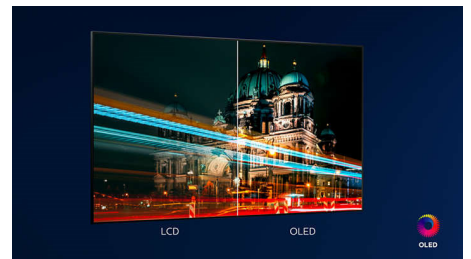

4K UHD HDR

飛利浦 4K UHD 顯示器與所有主要 HDR 格式相容，包含 HDR10+ 和 Dolby Vision。無論是必看影集或最新電玩遊戲，陰影會加深、明亮表面更亮、色彩更真實。

AI 語音控制

按下遙控器上的按鈕，即可與 Google 助理對話。用聲音控制顯示器或與 Google 助理相容的智慧型家用裝置。或者也可以透過具備 Alexa 功能的裝置要求 Alexa 來控制顯示器。

Android 顯示器

飛利浦 Android 顯示器能適時提供您想要的內容。您可以自訂主畫面，以顯示最愛的應用程式，輕輕鬆鬆開始串流您喜愛的電影與節目，或從離開之處繼續下去

DTS Play-Fi

飛利浦顯示器搭載 DTS Play-Fi，可讓您連接至任何房間內的相容喇叭。廚房有無線喇叭嗎？您可以在製作點心時聆聽電影對白，或者一面收聽體育報導，一面為所有人準備飲料。

HDMI 2.1 VRR 與低延遲

飛利浦顯示器完全展現最新的 HDMI 2.1 連線能力。當您開始在主控台上玩遊戲時，會自動切換至超低延遲設定。VRR 和 Freesync 支援順暢的高速動作遊戲。Ambilight 的遊戲模式讓整個房間充滿刺激感。

77OLED806/96

4 向式 Ambilight 顯示器

飛利浦 4 向式 Ambilight 讓每個時刻更加繪聲繪影。顯示器邊緣周圍的智慧型 LED 會回應畫面中的動作，並發出令人沉醉的燈光。體驗一次就會納悶之前為何錯過。

飛利浦 OLED 顯示器

飛利浦 OLED 顯示器讓您擁有更寬廣的可視角度和獨特生動的畫面。黑色更深沉，色彩更真實。陰影和強光中的細節都能精確重現。支援所有主要 HDR 格式。每個場景都充滿力量。

頂級材質

這款顯示器的每個細節均呈現頂級質感。超薄金屬邊框。質感柔軟的皮革遙控器搭配背光按鍵。或可反轉的雙色調金屬腳架，讓您可以依喜好安裝顯示器。

4K UHD OLED 顯示器

P5 AI Perfect Picture Engine 畫質增強引擎 Dolby Atmos 音效, 4 向式 Ambilight 顯示器, 194 公分 (77")
Android 顯示器

規格

Ambilight

- Ambilight 功能: Ambilight 音樂, 遊戲模式, 壁面色彩搭配, Lounge 模式, AmbiWakeUp, AmbiSleep
- Ambilight 版本: 4 向式