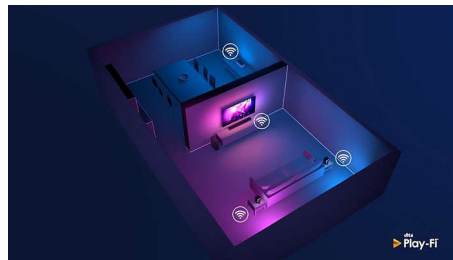

4K UHD HDR

飛利浦 4K UHD 顯示器與所有主要 HDR 格式相容, 包含 HDR10+ 和 Dolby Vision。無論是必看影集或最新電玩遊戲, 陰影會加深、明亮表面更亮、色彩更真實。

AI 語音控制

按下遙控器上的按鈕, 即可與 Google 助理對話。用聲音控制顯示器或與 Google 助理相容的智慧型家用裝置。或者也可以透過具備 Alexa 功能的裝置要求 Alexa 來控制顯示器。

Android 顯示器

飛利浦 Android 顯示器能適時提供您想要的內容。您可以自訂主畫面, 以顯示最愛的應用程式, 輕輕鬆鬆開始串流您喜愛的電影與節目, 或從離開之處繼續下去

DTS Play-Fi

飛利浦顯示器搭載 DTS Play-Fi, 可讓您連接至任何房間內的相容喇叭。廚房有無線喇叭嗎? 您可以在製作點心時聆聽電影對白, 或者一面收聽體育報導, 一面為所有人準備飲料。

HDMI 2.1 VRR 與低延遲