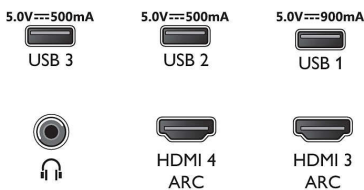

連線能力

- HDMI 連接頭數量: 4
- HDMI 功能: 4K, 音訊回傳頻道
- EasyLink (HDMI-CEC): 遙控傳遞, 系統音訊控制, 系統待機, 單鍵播放
- USB 數量: 3
- 無線網路連線: Wi-Fi 802.11ac, 2x2, 雙頻, 藍牙 5.0
- 其他連接: 數位音訊輸出 (光纖), 乙太網路 - LAN RJ-45, 耳機輸出
- HDCP 2.3: 是: 所有 HDMI
- HDMI ARC: 適用於所有連接埠
- HDMI eARC: 有, HDMI2
- HDMI 2.1: 是: 所有 HDMI 埠, VRR, ALLM, 4K120Hz(HDMI1/HDMI2), FreeSync Premium, G-sync 相容

功率

- 主電源: AC110V ~, 60Hz
- 環境溫度: 5 °C 至 35 °C
- 待機消耗功率: 0.5W
- 省電功能: 自動關閉計時器, 光源感測器, 畫面靜音 (適用於收音機), 環保模式

配件

- 附配件: 法律和安手冊, 電源線, 快速入門指南 (x1), 遙控器, 桌上型立架, 2 枚 AAA 電池

尺寸

- 設備寬度: 1722.7 mm
- 設備高度: 987 mm
- 設備深度: 78.6 mm
- 產品重量: 36.7 kg
- 設備寬度 (含機座): 1722.7 mm
- 設備高度 (含機座): 1008.3 mm
- 設備厚度 (含機座): 310.0 mm
- 產品重量 (+ 機座): 38.0 kg
- 包裝盒寬度: 1950.0 mm
- 包裝盒高度: 1170.0 mm
- 包裝盒深度: 200.0 mm
- 產品含包裝重量: 50.0 kg
- 壁掛尺寸: 400 x 300 公釐

Connections

Side

Down

發行日期 2024-06-07

版本: 5.1.1

EAN: 87 18863 03274 9

© 2024 Koninklijke Philips N.V.
所有權利均予保留。

規格若有變更恕不另行通知。商標為 Koninklijke Philips N.V. 或其個別所有者的財產。