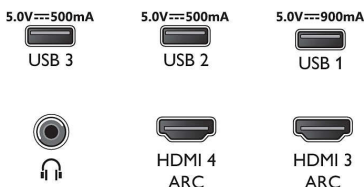

連線

- HDMI 連接頭數量: 4
- HDMI 功能: 4K, 音訊回傳頻道
- EasyLink (HDMI-CEC): 遙控傳遞, 系統音訊控制, 系統待機, 單鍵播放
- USB 數量: 3
- 無線網路連線: Wi-Fi 802.11ac, 2x2, 雙頻, 藍牙 5.0
- 其他連接: 數位音訊輸出 (光纖), 乙太網路 - LAN RJ-45, 耳機輸出
- HDCP 2.3: 是: 所有 HDMI
- HDMI ARC: 適用於所有連接埠
- HDMI eARC: 有, HDMI2
- HDMI 2.1: 是: 所有 HDMI 埠, VRR, ALLM, 4K120Hz(HDMI1/HDMI2), FreeSync Premium, G-sync 相容

功率

- 主電源: AC110V ~, 60Hz
- 環境溫度: 5 °C 至 35 °C
- 待機消耗功率: $0.5W$
- 省電功能: 自動關閉計時器, 光源感測器, 畫面靜音 (適用於收音機), 環保模式

配件

- 附配件: 法律和安手冊, 電源線, 快速入門指南 (x1), 遙控器, 桌上型立架, 2 枚 AAA 電池

尺寸

- 設備寬度: 1722.7 mm
- 設備高度: 987 mm
- 設備深度: 78.6 mm
- 產品重量: 36.7 kg
- 設備寬度 (含機座): 1722.7 mm
- 設備高度 (含機座): 1008.3 mm
- 設備厚度 (含機座): 310.0 mm
- 產品重量 (+ 機座): 38.0 kg
- 包裝盒寬度: 1950.0 mm
- 包裝盒高度: 1170.0 mm
- 包裝盒深度: 200.0 mm
- 產品含包裝重量: 50.0 kg
- 壁掛尺寸: 400 x 300 公釐

Connections

Side

Down

發行日期 2023-07-23

版本: 5.1.1

EAN: 87 18863 03274 9

© 2023 Koninklijke Philips N.V.
所有權利均予保留。

規格若有變更恕不另行通知。商標為 Koninklijke Philips N.V. 或其個別所有者的財產。