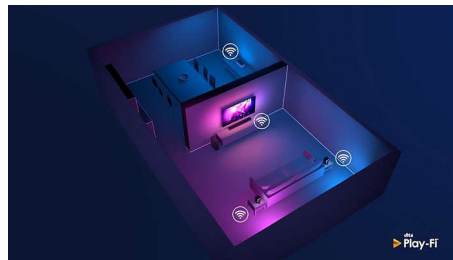

4K UHD HDR

飛利浦 4K UHD 顯示器與所有主要 HDR 格式相容，包含 HDR10+ 和 Dolby Vision。無論是必看影集或最新電玩遊戲，陰影會加深、明亮表面更亮、色彩更真實。

AI 語音控制

按下遙控器上的按鈕，即可與 Google 助理對話。用聲音控制顯示器或與 Google 助理相容的智慧型家用裝置。或者也可以透過具備 Alexa 功能的裝置要求 Alexa 來控制顯示器。

Android 顯示器

飛利浦 Android 顯示器能適時提供您想要的內容。您可以自訂主畫面，以顯示最愛的應用程式，輕輕鬆鬆開始串流您喜愛的電影與節目，或從離開之處繼續下去

DTS Play-Fi

飛利浦顯示器搭載 DTS Play-Fi，可讓您連接至任何房間內的相容喇叭。廚房有無線喇叭嗎？您可以在製作點心時聆聽電影對白，或者一面收聽體育報導，一面為所有人準備飲料。

HDMI 2.1 VRR 與低延遲

飛利浦顯示器完全展現最新的 HDMI 2.1 連線能力。當您開始在主控台上玩遊戲時，會自動切換至超低延遲設定。VRR 和 Freesync 支援順暢的高速動作遊戲。Ambilight 的遊戲模式讓整個房間充滿刺激感。