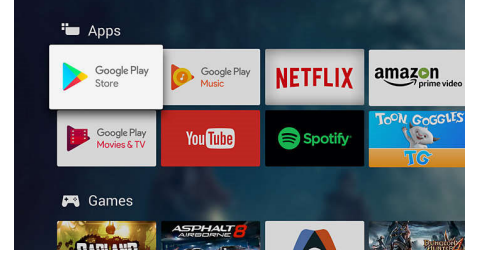

TV İçeriği

Google Play Store ve Philips Uygulama Galerisi ile geleneksel TV programlarının ötesine geçin. Sınırsız sayıda film, TV, müzik, uygulama ve çevrimiçi oyunun keyfini çıkarın. Üstelik dahası da var.

Dört Çekirdek ve Android

Philips Dört Çekirdekli işlemci, heyecan verici bir oyun deneyimi için Android'in gücüyle bir araya geliyor. Android ile TV'nizde süper hızlı, sezgisel ve keyifli bir şekilde gezinebilir, uygulama başlatabilir ve video oynatabilirsiniz.

Göze çarpan temiz ses kalitesi

İnce tasarımlı mühendis ürünü ses kalitesi. Şık hoparlör çubuğunda bulunan bol miktardaki mikro sürücü sayesinde inanılmaz ses çıkışlarının ve gerçekçi seslerin keyfini çıkarın. Zemindeki her fısıltıyı, adımı ve çıtırtıyı duyabildiğinizi düşündüğünüzde her bir çarpışmanın, silah sesinin ve patlamanın ne kadar güçlü ve net bir şekilde çıkacağını tahmin edebilirsiniz. Derin ve zengin tonlar için stratejik olarak konumlandırılmış arka hoparlörler sayesinde bas kalitesinden hiçbir taviz verilmedi. Görünümü kadar kaliteli sese sahip bir TV.

DTS HD Premium Sound

DTS HD Premium Suite, hoparlörünüzden en iyi sesi elde etmeniz için üstün ses işlemcisi sunar. Dalgalanma, kesilme veya bozulma olmadan orijinal içeriğin saflığını korumanın yanı sıra sesin etkileyici, basınçlı ve diyalogların kristal netliğinde duyulmasını sağlar.