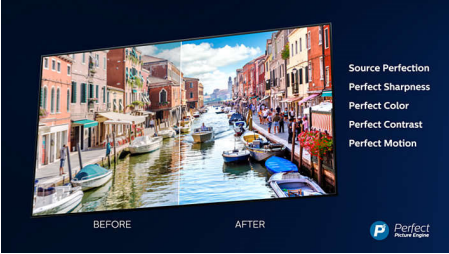

P5 Perfect Görüntü Motoru

Philips P5 motoru ile artık sevdiğiniz içerikler çok daha parlak. Ayrıntılar gözle görülür ölçüde daha fazla derinlik kazanır. Renkler daha canlı, cilt tonları ise daha doğal görünür. Kontrast o kadar nettir ki her ayrıntıyı hissedebilirsiniz. Hareketler son derece akıcıdır.

4K Ultra HD

Geleneksel Full HD'den dört kat daha yüksek çözünürlüğe sahip Ultra HD, 8 milyondan fazla piksel ve benzersiz Ultra Çözünürlük Geliştirme teknolojimiz ile ekranınıza hayat verir. Üstün derinlik, kontrast, doğal hareket ve canlı ayrıntılar ile daha net görüntüler elde ederek orijinal içeriği daima daha yüksek kalitede deneyimleyin.