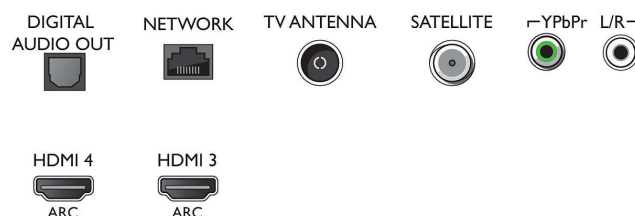

Connections

Side

Bottom

Дата випуску 2023-07-17

Версія: 11.0.1

EAN: 87 18863 01523 0

© 2023 Koninklijke Philips N.V.

Усі права застережено.

Специфікації можуть змінюватися без попередження. Торгові марки є власністю Koninklijke Philips N.V. чи інших відповідних власників.

www.philips.com

* ЕДП та фактична доступність (до 8 днів) залежить від країни та оператора.

* Пропозиції додатка Android різняться залежно від країни. Для отримання детальнішої інформації відвідайте місцевий магазин Google Play Store.

* Споживання енергії у кВт/год. на рік на основі споживання енергії телевізора, який працює 4 години на день протягом 365 днів. Фактичне споживання енергії залежатиме від використання телевізора.

* Телевізор підтримує прийом сигналів DVB для трансляції "Без обмежень". певні оператори DVB можуть не підтримуватися. Оновлений список можна знайти в розділі частих запитань на веб-сайті підтримки Philips. Для деяких операторів потрібний умовний доступ та підписка. Для отримання детальнішої інформації зверніться до оператора.

* Додаток Philips TV Remote App та відповідні функції різняться залежно від моделі телевізора, оператора та країни, а також моделі та ОС розумного пристрою. Для отримання детальнішої інформації відвідайте веб-сайт: www.philips.com/TVRemoteapp.

* Пропозиції додатка Smart TV залежать від моделі телевізора та країни. Для отримання детальнішої інформації відвідайте вебсайт: www.philips.com/smarttv.

* Запис на USB лише для цифрових каналів: записи можуть бути обмежені захистом авторських прав на мовлення (CI+). Можливі обмеження щодо певних країн та каналів.

* Зауважте, що додатки Amazon Apps можуть бути недоступні у вашій країні. (Зараз додатки Amazon Apps працюють лише у Великобританії, Німеччині та Австрії).

* (Philips) сумісний лише з певним програвачем Philips.

* Цей телевізор містить свинець лише в певних частинах або компонентах, де немає інших варіантів застосування технологій відповідно до чинних обмежень відповідальності згідно з Директивою щодо обмеження вмісту шкідливих речовин.

* Пропозиція Cloud Gaming залежить від постачальників ігор.

* Для саундбара, гучномовця та іншого аудіопристрою потрібне з'єднання HDMI.

* Ці функціональні можливості залежать від вбудованих додатків ChromeCast та смарт-пристроїв. Докладні відомості шукайте на вбудованих сторінках продукту ChromeCast.

* Вбудований Google Помічник надаватиметься як оновлення програмного забезпечення для телевізорів Android 2018 року.