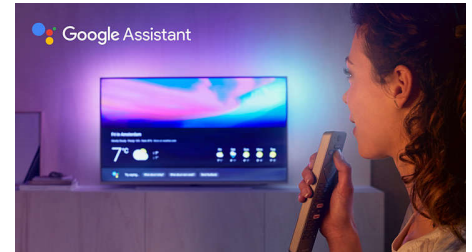

Будований Google Помічник

Керуйте своїм телевізором Philips Android TV за допомогою голосу. Бажаєте зіграти в гру, переглянути відео Netflix чи знайти контент і додатки в магазині Google Play Store? Просто скажіть про це своєму телевізору. Можна навіть давати команди усім розумним домашнім пристроям із підтримкою Google Помічника, наприклад зменшити яскравість освітлення чи налаштувати термостат під час перегляду фільму. І все це, не встаючи з дивану.

Звукова панель 45 Вт

Фронтальна звукова панель 45 Вт

Технологія Triple Ring

Завдяки покращеній технології Philips Triple Ring ви отримуйте навіть більшу свободу руху динаміків у сабвуферах. А більше руху – це кращий ефект! Отже, ви зможете насолоджуватися ще потужнішим звуком навіть із нашого телевізора Philips із тонким дизайном.