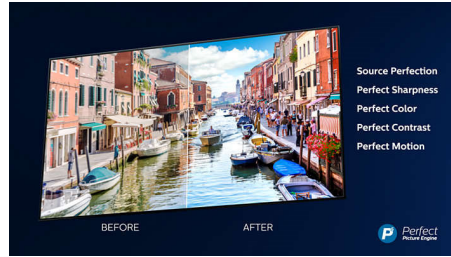

Процесор P5 Perfect Picture Engine

Із процесором Philips P5 зображення таке ж неперевершене, як і ваш улюблений контент. Деталі мають помітно більшу глибину. Кольори яскраві, а тони шкіри більш реалістичні. Контрастність така висока, що ви відчуватимете кожну деталь. Рухи ідеально плавні.