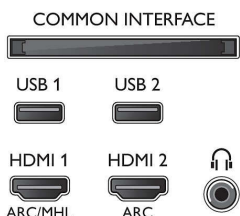

Connections

Side