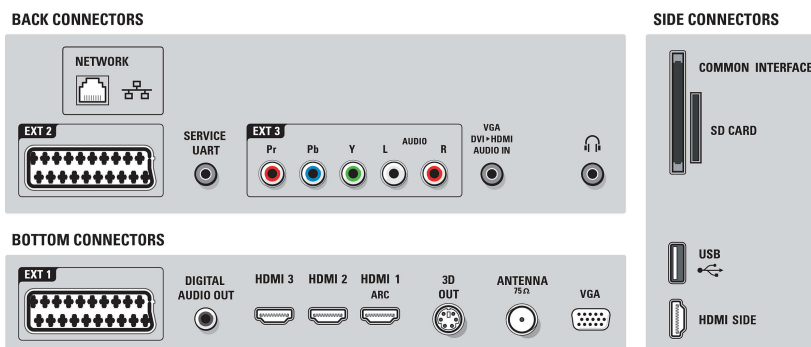

Automatisch opvullen (geen zwarte balken), Automatisch zoomen (origineel formaat), (waaronder 4:3, 14:9, 21:9), Superzoom, Filmformaat 16:9, Breedbeeld, ongeschaald (1080p dot by dot)

Multimedia: DLNA-mediabrowser, Net TV-diensten, USB-mediabrowser

Geluid

Uitgangsvermogen (RMS): 2 x 10 W, niet-zichtbare luidsprekers

Geluidsverbetering: Automatische volumeregelaar, Dynamic Bass Enhancement, Incredible Surround, Treble-en basregeling, Kristalhelder geluid