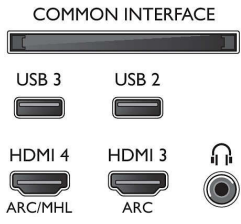

4k yayın için HEVC destek

Yeni entegre HEVC (H.265) standardı, yüksek görüntü kalitesine sahip 4k çözünürlüklü yayının keyfini çıkarmanıza olanak tanır.

Gücünü Android TV™'den alan 4K Ultra İnce TV
123 cm (49 inç) 4K Ultra HD LED TV, Dört Çekirdekli, 16GB, genişletilebilir, DVB T/C/T2/T2-HD/S/S2

49PUS6561/12

Teknik Özellikler

Ambilight

- Ambilight Özellikleri: Dahili Ambilight+Hue, Ambilight Müzik, Oyun Modu, Duvar rengine uyarlanma, Dinlenme modu
- Ambilight Versiyonu: 3 taraflı

Görüntü/Ekran

- En-boy oranı: 16:9
- Çapraz ekran boyutu (inç): 49 inç
- Çapraz ekran boyutu (metrik): 123 cm
- Ekran: 4K Ultra HD LED
- Ekran çözünürlüğü: 3840x2160

- 3840x2160 değerine kadar
- HDMI3/4'te video girişleri: 60 Hz'de FHD 1920x1080 değerine kadar, 30 Hz'de 4K UHD 3840x2160 değerine kadar

Tuner/Alım/İletim

- Dijital TV: DVB-T/T2/T2-HD/C/S/S2
- Video Oynatma: NTSC, PAL, SECAM
- MPEG Desteği: MPEG2, MPEG4
- TV Program rehberi*: 8 günlük Elektronik Program Rehberi
- Sinyal gücü göstergesi

Connections

Side

Rear

Teknik Özellikler

- Teletext: 1000 sayfa Yardımlı Metin
- HEVC desteği

Android TV

- İS: Android™ 6.0 (Marshmallow)
- Önceden yüklenmiş uygulamalar: Google Play Movies*, Google Play Music*, Google Arama, YouTube
- Bellek boyutu(Flash): USB depolama cihazı ile genişletilebilir, 16GB*