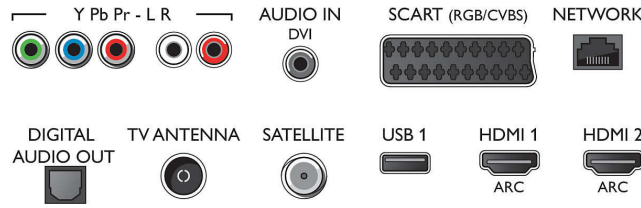

4k yayın için HEVC destek

Yeni entegre HEVC (H.265) standardı, yüksek görüntü kalitesine sahip 4k çözünürlüklü yayının keyfini çıkarmanıza olanak tanır.

Gücünü Android TV™'den alan 4K Ultra İnce TV
123 cm (49 inç) 4K Ultra HD LED TV, Dört Çekirdekli, 16GB, genişletilebilir, DVB T/C/T2/T2-HD/S/S2

- 3840x2160 değerine kadar
- HDMI3/4'te video girişleri: 60 Hz'de FHD 1920x1080 değerine kadar, 30 Hz'de 4K UHD 3840x2160 değerine kadar

Tuner/Alım/İletim

- Dijital TV: DVB-T/T2/T2-HD/C/S/S2
- Video Oynatma: NTSC, PAL, SECAM
- MPEG Desteği: MPEG2, MPEG4
- TV Program rehberi*: 8 günlük Elektronik Program Rehberi
- Sinyal gücü göstergesi

Connections

Side

Rear

Teknik Özellikler

- Teletext: 1000 sayfa Yardımlı Metin
- HEVC desteği

Android TV

- İS: Android™ 6.0 (Marshmallow)
- Önceden yüklenmiş uygulamalar: Google Play Movies*, Google Play Music*, Google Arama, YouTube
- Bellek boyutu(Flash): USB depolama cihazı ile genişletilebilir, 16GB*