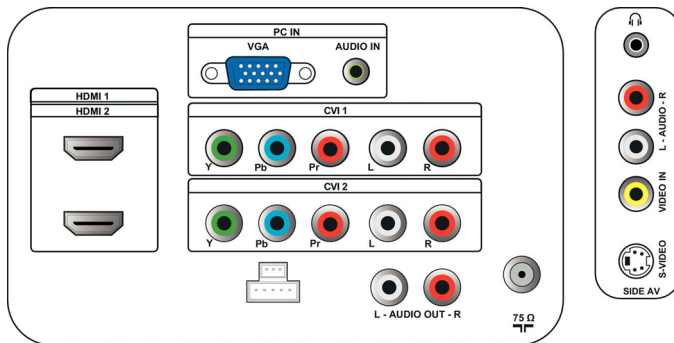

调谐器 / 接收 / 发送

- 天线输入: 75 欧姆同轴 (IEC75)
- 调谐波段: Hyperband 技术, S-Channel, UHF, VHF
- 电视制式: PAL D/K
- 预设频道数: 125
- 视频播放: NTSC, SECAM, PAL

便利性

- 儿童保护: 童锁
- 便于安装: 自动存储, 微调, PLL 数字调谐, 即插即用, 节目名称, 排序
- 易于使用: 自动音量调衡, 侧控
- 时钟: 主屏显示, 定时关机
- 连接增强: Easy Link
- 屏幕格式调整: 4:3, 电脑扩展 14:9, 电脑扩展 16:9, 字幕缩放, 超级变焦, 宽银幕
- 遥控器: 电视
- 遥控器类型: PF03A08B
- 灵智模式: 游戏, 电影, 个人, 节能模式, 标准, 鲜艳

声音

- 输出功率 (RMS): 2 x 10 W
- 声音系统: 单声道, 立体声
- 音效增强: 自动音量调节器, 加宽环绕立体声

连接

- AV 1: 音频 L/R 输入, YPbPr
- AV 2: 音频 L/R 输入, YPbPr
- EasyLink (HDMI-CEC): 单键式播放, 系统信息 (菜单语言), 系统待机
- 前接 / 侧接: S-video 输入, CVBS 输入, 音频 L/R 输入, 耳机输出
- HDMI 1: HDMI v1.3
- HDMI 2: HDMI v1.3
- 其它接口: 模拟音频 L/R 输出, 电脑音频输入, VGA 电脑接口

功率

- 主电源: 100-240 伏, 50/60 赫兹
- 使用环境温度: 5 ° C 至 40 ° C
- 功耗: 220 瓦
- 待机功耗: < 0.3 瓦

附件

- 随附的附件: 电源线, 快速入门指南, 用户手册, 保修证书, 遥控器, 遥控器电池

尺寸

- 机身宽度: 1033 毫米
- 机身高度: 667 毫米
- 机身厚度: 92 毫米
- 产品重量: 17 英寸 千克
- 机身宽度 (含桌架): 1033 毫米
- 机身高度 (含桌架): 721 毫米
- 机身厚度 (含桌架): 262 毫米
- 产品重量 (含桌架): 21.5 千克
- 包装盒宽度: 1256 毫米
- 包装盒高度: 795 毫米
- 包装盒厚度: 270 毫米
- 重量 (含包装): 25.2 千克
- 可壁挂安装: 400 x 200 毫米