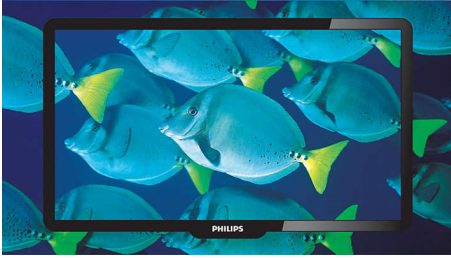

Philips
液晶电视

42 英寸
HD Ready

42PFL3403

明智的选择

这款液晶电视简单易用，具有时尚的外观、HDMI 连接、功能强大的 1366 × 768 显示屏和卓越的数码晶彩引擎，在整体画质方面是您的当然之选。

便捷连接，轻松享受

- 通过一根电缆兼容全数字高清连接的 2 路 HDMI
- EasyLink：通过 HDMI CEC 轻松控制电视和所连接设备
- 个人电脑输入，使您可将电视机用作显示器
- 灵智模式可为您所观看的节目选择理想模式
- 您可以通过肤色选项选择最佳的肤色设置

聆听清晰自然的音效

- 可增强音响享受的超宽环绕声

欣赏卓越的画质

- 数码晶彩技术可带来出众的细节、层次和清晰度
- 高清液晶显示屏，1366 × 768
- HD Ready 可显示高品质的高清信号

PHILIPS

产品亮点

数码晶彩技术

数码晶彩技术是一种画面创新技术，这种技术采用数码方式通过优化对比度、色彩和清晰度，从而调节和优化画面质量。看起来就像逼真的影院级图像。