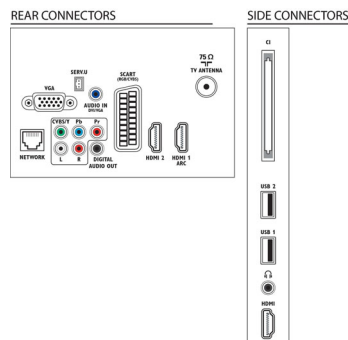

Tápellátás

- Hálózati tápellátás: 220-240 V; 50 Hz
- Környezeti hőmérséklet: 5 °C-tól 35 °C-ig
- Fogyasztás készenléti üzemmódban: $0,3\text{ W}$
- Energiacímke-osztály: A
- EU energiacímke szerinti teljesítmény: 38 W
- Energiamegtakarítási funkciók: Eco mód, Kép némítása (rádióhoz)
- Éves energiafogyasztás: 55 kWh

Tartozékok

- Mellékelt tartozékok: Hálózati tápkábel, Távvezérlő, 2 db AAA elem, Asztali állvány, Gyors üzembe helyezési útmutató, Jogi és biztonsági brosúra, Garancialevél
- Opcionális tartozékok: Vezeték nélküli USB adapter (PTA01)

Méretetek

- Készülék szélessége: 752,2 mm
- Készülék magassága: 461,6 mm
- Készülék mélysége: 46,4 mm
- Termék tömege: 8,7 kg
- Készülék szélessége (állvánnyal együtt): 752,2 mm
- Készülék magassága (állvánnyal együtt): 501,3 mm
- Készülék mélysége (állvánnyal együtt): 185 mm
- Termék tömege (+állvány): 10,2 kg
- Doboz szélessége: 970 mm
- Doboz magassága: 555 mm
- Doboz mélysége: 160 mm
- Tömeg, a csomagolással együtt: 12,7 kg

Kiadás dátuma
2023-10-05

Verzió: 10.9.9

EAN: 87 12581 63353 0

© 2023 Koninklijke Philips N.V.
Minden jog fenntartva.

A műszaki adatok előzetes figyelmeztetés nélkül változhatnak. Minden védjegy a Koninklijke Philips N.V. céget, vagy az illető jogtulajdonost illeti

www.philips.com

- Kompatibilis fali tartó: állítható, 200 x 100 mm

* A TV támogatja a „Free to air” műsorok DVB vételét. Előfordulhat, hogy egyes DVB szolgáltatókat nem támogat. Erre vonatkozó frissített lista a Philips támogatási weboldal FAQ (GYIK) részében található. Egyes szolgáltatók esetében az elérés feltételes vagy előfizetéshez kötött. További információért forduljon a szolgáltatójához.
* Éves energiafogyasztás kWh-ban - a televízió 365 napon át tartó, napi 4 órányi működtetéséhez szükséges áramfogyasztást alapul véve. A tényleges energiafogyasztás a televízió használati módjától függ.
* A készülék alkalmas a magyarországi földfelszíni, szabad hozzáféréssel digitális televíziós műsorszórás vételére