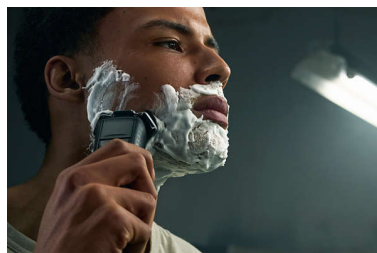

À sec ou avec de la mousse

Adaptez votre technique de rasage à vos besoins. Avec le système Wet & Dry, vous pouvez opter pour un rasage à sec

confortable, ou pour un rasage rafraîchissant sur peau humide - avec du gel ou de la mousse - même sous la douche.