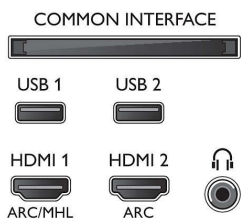

* Пропозиція Cloud Gaming залежить від постачальників ігор.

Connections

Side

Bottom

Дата випуску 2023-07-17

Версія: 12.0.1

EAN: 87 18863 01519 3

© 2023 Koninklijke Philips N.V.
Усі права застережено.