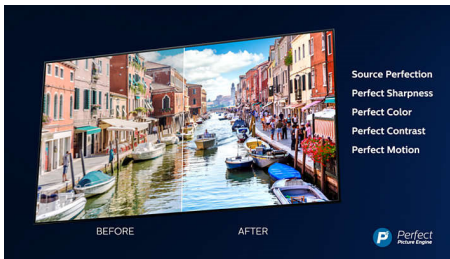

Ультратонкий LED-телевізор 4K UHD Android TV

Телевізор 139 см (55 д.) із Ambilight 2800 Picture Performance Index, HDR Premium WCG 90%, Процесор P5 Perfect Picture Engine

ОСНОВНІ ОСОБЛИВОСТІ

Ультратонка мінімалістична рамка

Ультратонка мінімалістична рамка з матовим алюмінієвим покриттям

IPS Nano Color

Від кіновечора до великого матчу чи гри – технологія IPS Nano Color забезпечує яскраві, реалістичні кольори та широкий кут огляду. Однакові частинки нанометричного розміру поглинають зайве підсвічування екрана. Червоне залишається червоним, зелена трава виглядає зеленою, а блакитне завжди блакитним. Навіть тоді, коли Ви дивитесь телевізор під кутом до 60 градусів.

Процесор P5 Perfect Picture Engine

Із процесором Philips P5 зображення таке ж неперевершене, як і ваш улюблений контент. Деталі мають помітно більшу глибину. Кольори яскраві, а тони шкіри більш реалістичні. Контрастність така висока, що ви відчуватимете кожну деталь. Руки ідеально плавні.