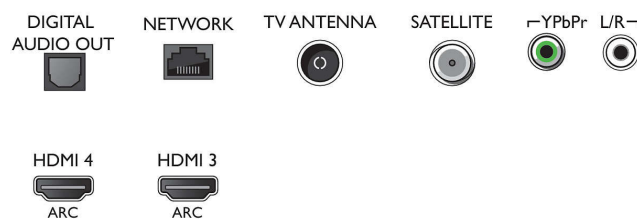

* Ці функціональні можливості залежать від вбудованих додатків ChromeCast та смарт-пристроїв. Докладні відомості шукайте на вбудованих сторінках продукту ChromeCast.

* Вбудований Google Помічник надаватиметься як оновлення програмного забезпечення для телевізорів Android 2018 року.

* Пропозиція Cloud Gaming залежить від постачальників ігор.

Connections

Side

Bottom

Дата випуску 2023-07-17

Версія: 12.0.1

EAN: 87 18863 01519 3

© 2023 Koninklijke Philips N.V.
Усі права застережено.